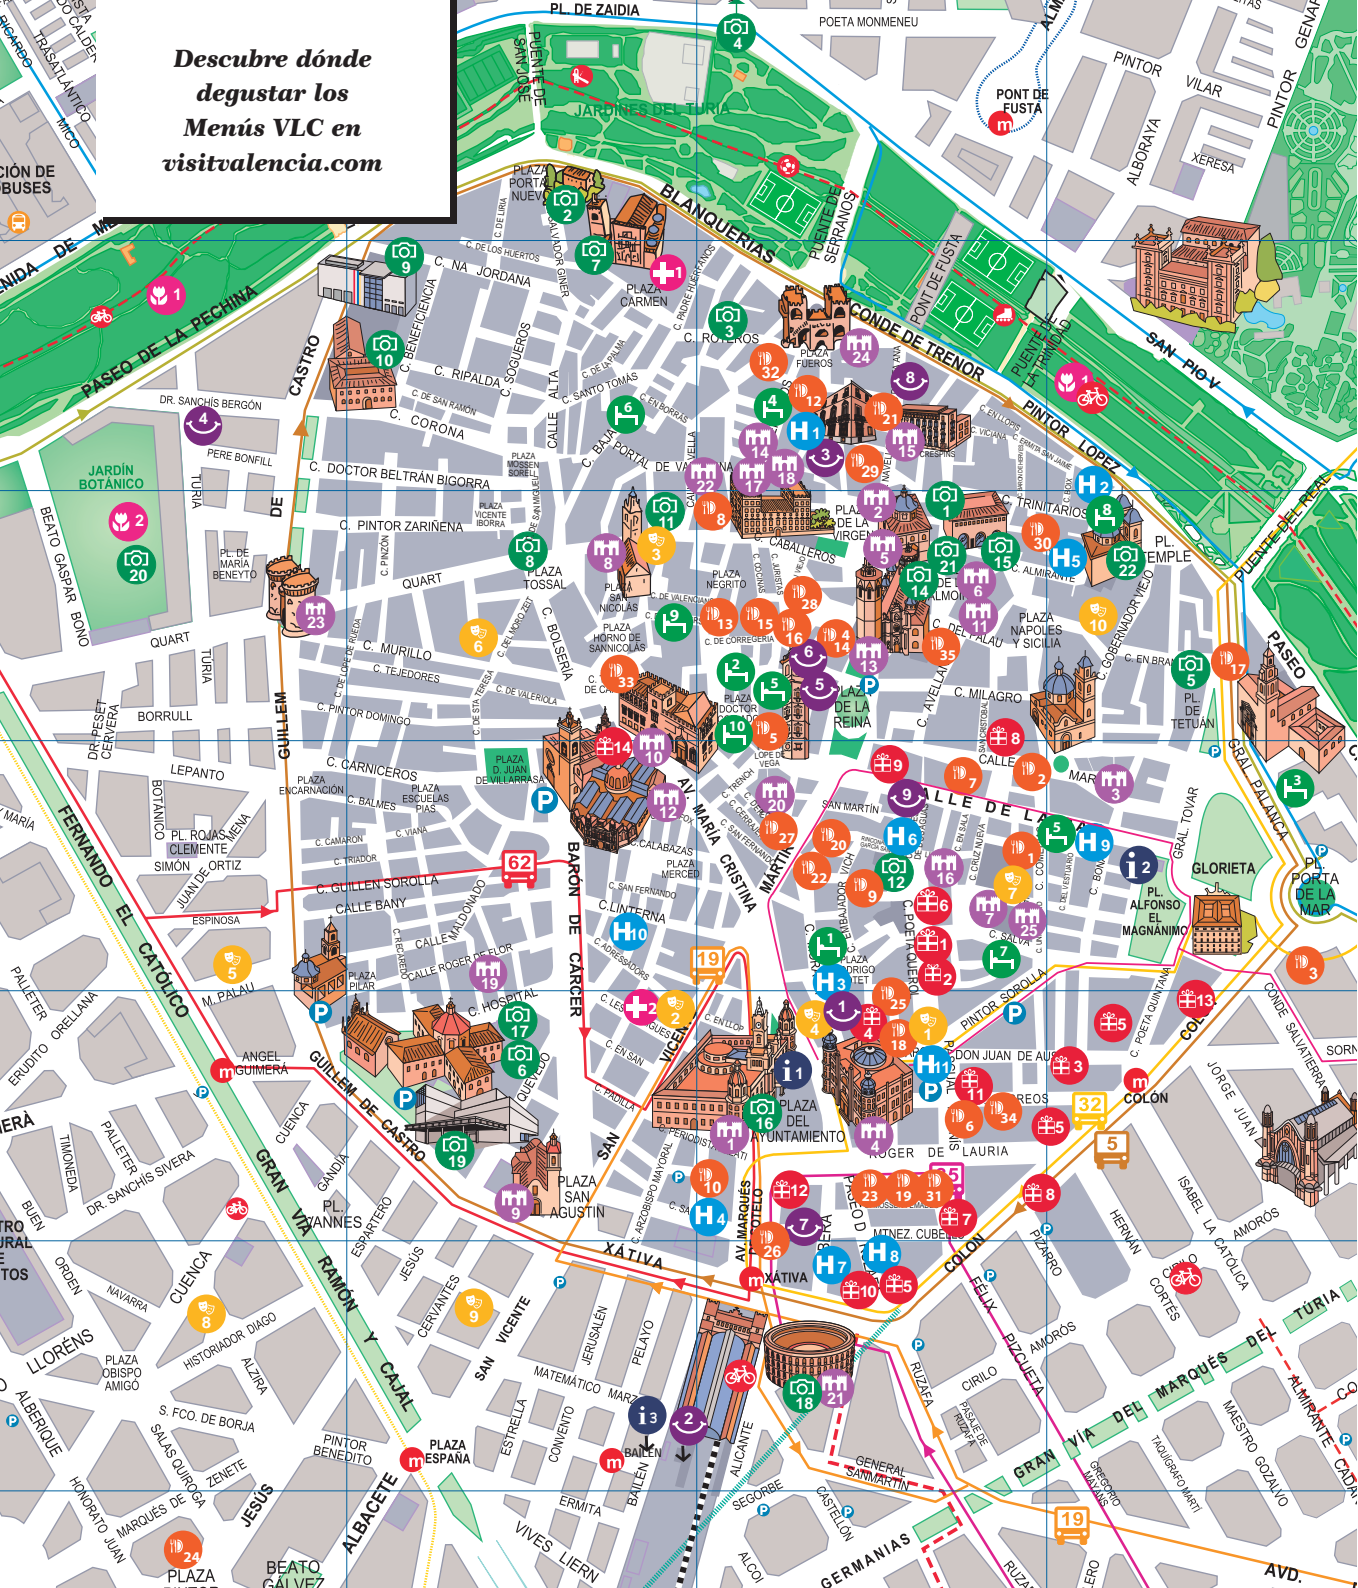

Descubre dónde degustar los Menús VLC en visitvalencia.com

Centro Histórico

- **H HOTELES**
  1. 1 AD HOC CARMEN
  2. 2 AD HOC MONUMENTAL
  3. 3 AYRE ASTORIA PALACE
  4. 4 CASUAL HOTEL
  5. 5 CARO HOTEL
  6. 6 SH INGLÉS
  7. 7 SOROLLA CENTRO
  8. 8 VINCCI LYS
  9. 9 VINCCI PALACE
  10. 10 VINCCI MERCAT
  11. 11 ONE SHOT PALACIO REINA VICTORIA

- **L OTROS ALOJAMIENTOS**
  1. 1 APARTAMENTOS EPIVA
  2. 2 ANTIGUA MORELLANA
  3. 3 B&B VALENCIA SUITS YOU
  4. 4 CENTER VALENCIA YOUTH HOSTE
  5. 5 COSY ROOMS TAPINERIA
  6. 6 INNISA HOTEL (B&B)
  7. 7 RED NEST YOUTH HOSTEL
  8. 8 THE RIVER HOSTEL
  9. 9 VALENCIA LOUNGE HOSTEL
  10. 10 SINGULAR STAYS

- **M MUSEOS**
  1. 1 ALMUDIN
  2. 2 CASA MUSEO BENLLIURE
  3. 3 CASA DE LAS ROCAS
  4. 4 CASA MUSEO CONCHA PIQUER
  5. 5 CENTRO CULTURAL BANCAJA
  6. 6 CENTRO DE ARTESANÍA COMUNIDAD VALENCIANA
  7. 7 CENTRO DEL CARMÉ
  8. 8 GALERÍA DEL TOSALL
  9. 9 IVAM
  10. 10 LA BENEFICENCIA
  11. 11 L'IBER MUSEO SOLDADITO DE PLOMO
  12. 12 MUSEO DE CERÁMICA "GONZALEZ-MARTÍ"
  13. 14 MUSEO DE LA CATEDRAL
  14. 15 MUSEO DE LA CIUDAD PALACIO DEL MARQUES DE CAMPO
  15. 16 MUSEO HISTÓRICO MUNICIPAL
  16. 17 MUSEO DE LA SEDA
  17. 18 MUSEO TAURINO
  18. 19 MUVIM
  19. 20 MUSEO VALENCIANO DE HISTORIA NATURAL
  20. 21 MUMA VALENCIA
  21. 22 PALACIO DE CERVELLO

- **Mn MONUMENTOS Y EDIFICIOS SINGULARES**
  1. 1 AYUNTAMIENTO
  2. 2 BASÍLICA DE LOS DESAMPARADOS
  3. 3 CASA DE SAN VICENTE FERRER
  4. 4 CORREOS
  5. 5 CONJUNTO CATEDRALICIO
  6. 6 CRIPTA ARQUEOLÓGICA DE S. VICENTE MARTIR
  7. 7 EL PATRIARCA
  8. 8 IGLESIA DE SAN NICOLAS
  9. 9 IGLESIA DE SAN AGUSTIN
  10. 10 LA LONJA DE LA SEDA
  11. 11 L'ALMOINA
  12. 12 MERCADO CENTRAL
  13. 13 MIGUELETE
  14. 14 PALACIO DE BAYLIA
  15. 15 PALAU DEL BORGIA
  16. 16 PALACIO DE BOIL ARENÓS
  17. 17 PALAU DE LA GENERALITAT
  18. 18 PALAU DEL MARQUES DE SCALA (DIPUTACIÓ PROVINCIAL)
  19. 19 PALAU DE TAMARIT
  20. 20 PLAZA REDONDA
  21. 21 PLAZA DE TOROS
  22. 22 PORTAL DE VALLDIGNA
  23. 23 TORRES DE QUART
  24. 24 TORRES DE SERRANOS
  25. 25 UNIVERSIDAD DE VALENCIA

- **+** **COMPRAS**
  1. 1 BOUTIQUE LLADRÓ
  2. 2 COOLOOK
  3. 3 DISNEY STORE
  4. 4 DODOWEAR
  5. 5 EL CORTE INGLÉS
  6. 6 LOEWE
  7. 7 MAX MARA
  8. 8 MIRALINDO
  9. 9 RAFAEL TORRES
  10. 10 SOMBREROS ALBERO
  11. 11 SPAGNOLO
  12. 12 TIENDAS VCF
  13. 13 VEGAMAR SELECCIÓN
  14. 14 SALAZONARTE

- **☺** **Ocio**
  1. 1 MIRADOR VALENCIA
  2. 2 MON ORTXATA
  3. 3 CAFÉ DE LAS HORAS
  4. 4 CAFÉ DEL DUENDE
  5. 5 HELADOS BERTAL
  6. 6 MERCADO DE TAPINERIA
  7. 7 SALÓN MINICASINO
  8. 8 SEGRETO FREDDO
  9. 9 ZUMMSALADS

- **+** **SALUD**
  1. 1 ALBANA HAIR-CLUB
  2. 2 MASAJE-VALENCIA.COM

- **🎭** **TEATROS**
  1. 1 TEATRO PRINCIPAL
  2. 2 TEATRO OLYMPIA
  3. 3 TEATRO TALIA
  4. 4 TEATRO RIALTO
  5. 5 TEATRO MICALET
  6. 6 RADIO CITY
  7. 7 SALA MATILDE SALVADOR
  8. 8 SALA ULTRAMAR
  9. 9 TEATRO GRAN CIELO
  10. 10 ESPACIO INESTABLE
  11. 11 TEATRO DE MARIONETAS LA ESTRELLA

- **i** **TOURIST-INFO**
  1. 1 TOURIST-INFO VALENCIA AYUNTAMIENTO
  2. 2 TOURIST-INFO LA PAZ
  3. 3 TOURIST-INFO JOAQUÍN SOROLLA