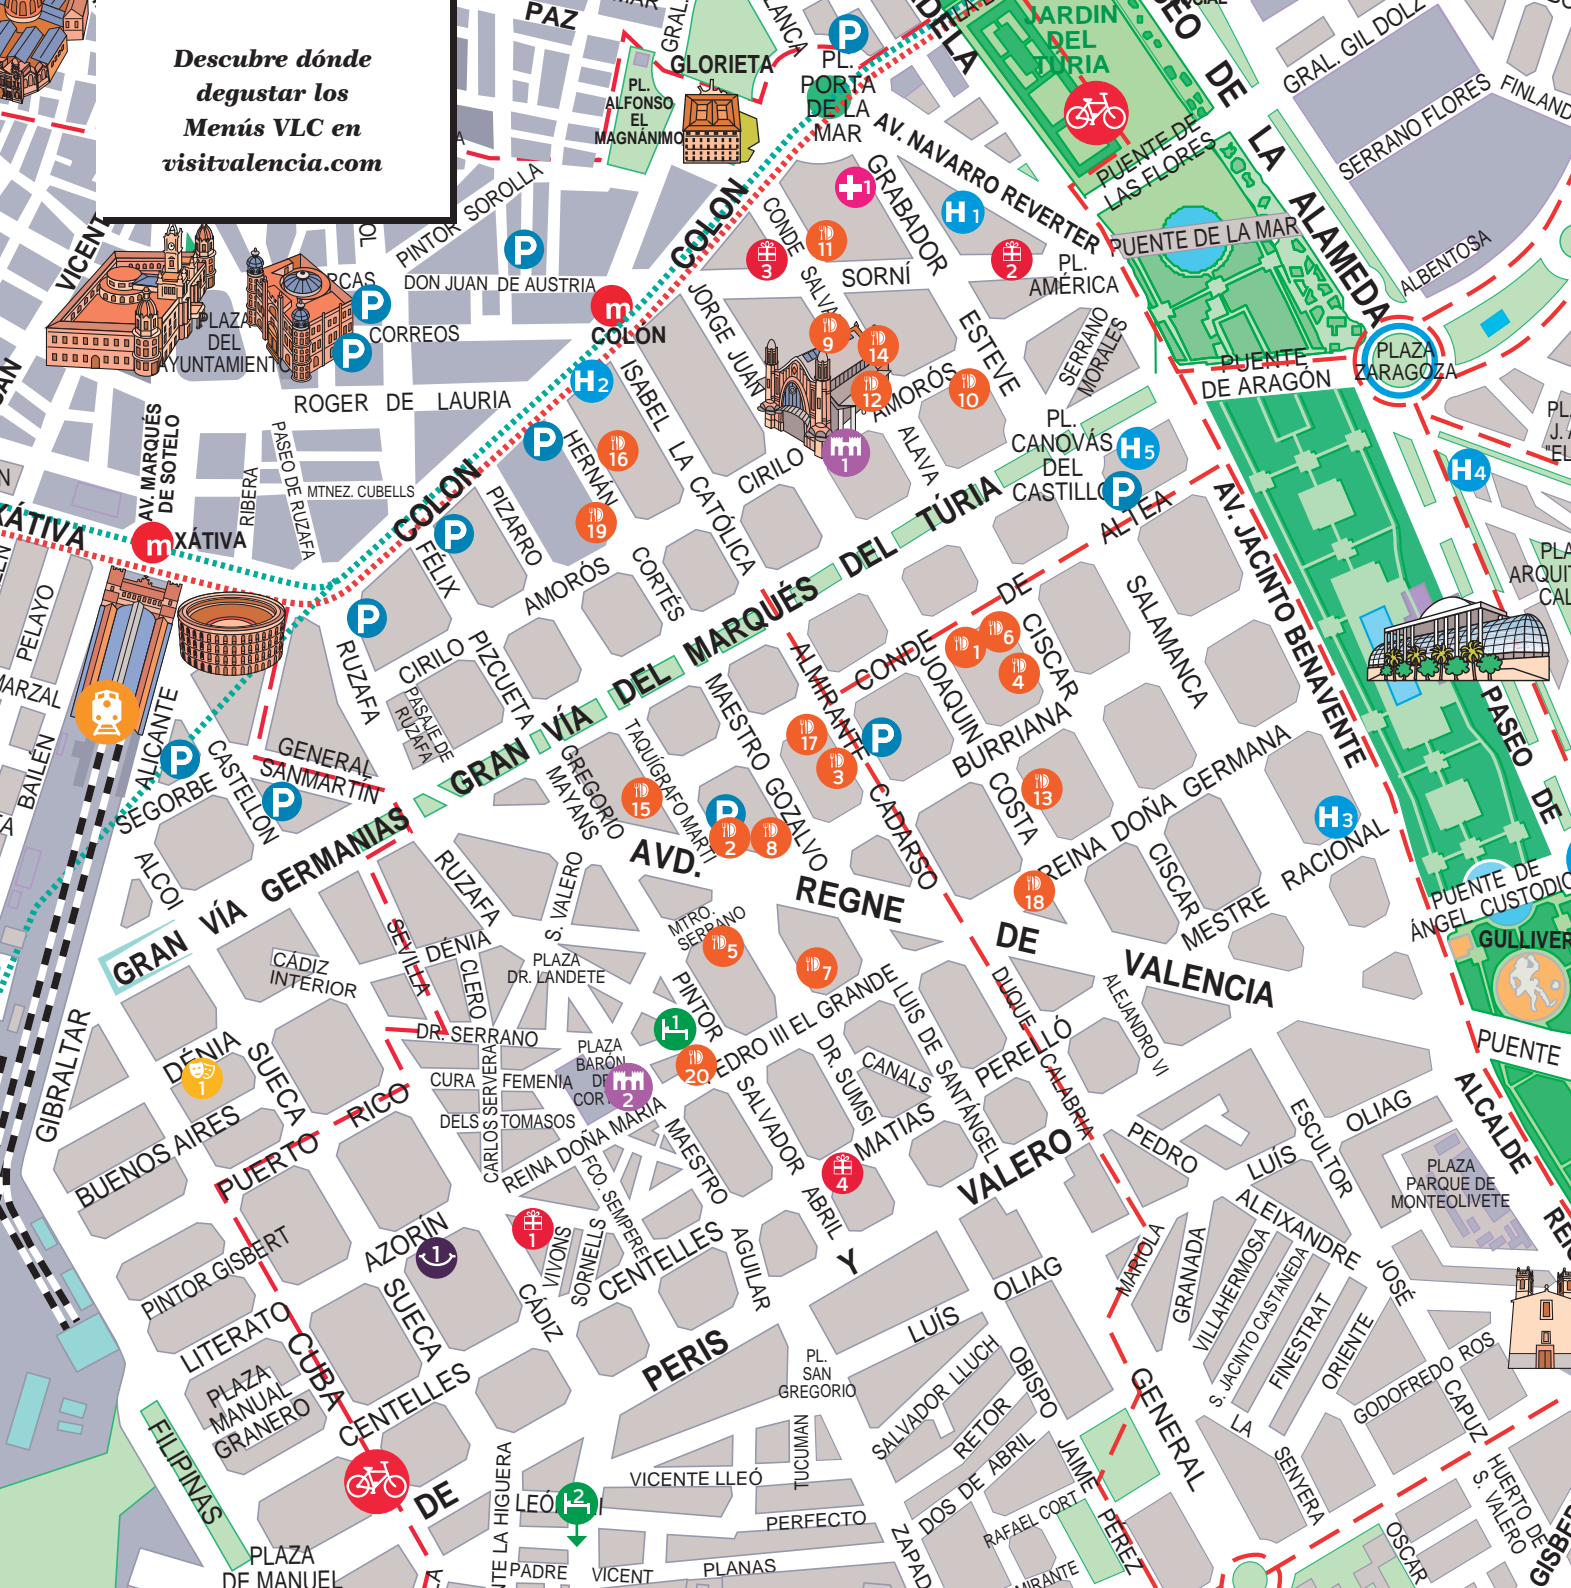

Descubre dónde
degustar los
Menús VLC en
visitvalencia.com

Ruzafa y Ensanche

- **H** **HOTELES**
  1. 1 HOSPEL PALAU DE LA MAR
  2. 2 ONE SHOT COLON 46
  3. 3 MD MODERN HOTEL JARDINES
  4. 4 SH VALENCIA PALACE
  5. 5 HOTEL DIMAR
- **A** **OTROS ALOJAMIENTOS**
  1. 1 RUSSAFA YOUTH HOSTEL
  2. 2 HOSTAL WAKSMAN
- **M** **MONUMENTOS Y EDIFICIOS SINGULARES**
  1. 1 MERCADO DE COLÓN
  2. 2 MERCADO DE RUZAFÁ
- **R** **RESTAURANTES**
  1. 1 ALFÁBEGA
  2. 2 BAUTISTA MARTÍ
  3. 3 BORJA AZCUTIA
  4. 4 CA DUART
  5. 5 CANALLA BISTRO
  6. 6 DOS LUNAS
  7. 7 EL HUERTO
  8. 8 GOYA GALLERY
  9. 9 HABITUAL
  10. 10 LEIXURI
  11. 11 MACEL-LUM
  12. 12 MA KHIN
  13. 13 MERCATBAR
  14. 14 MICUB
  15. 15 NOU GOURMET
  16. 16 PALACE FESOL
  17. 17 RIFF
  18. 18 SAITI
  19. 19 TAPERÍA HISPANIA
  20. 20 2 ESTACIONES
- **C** **COMPRAS**
  1. 1 LA CAMBRA FALLERA
  2. 2 MANTEQUERÍAS VICENTE FERRERO
  3. 3 SUPERDRY STORE
  4. 4 UTOPICK
- **O** **OCIO**
  1. 1 UBIK CAFE
- **S** **SALUD**
  1. 1 CLÍNICA DERMATOLÓGICA SERRANO
- **T** **TEATROS**
  1. 1 SALA RUSSAFA