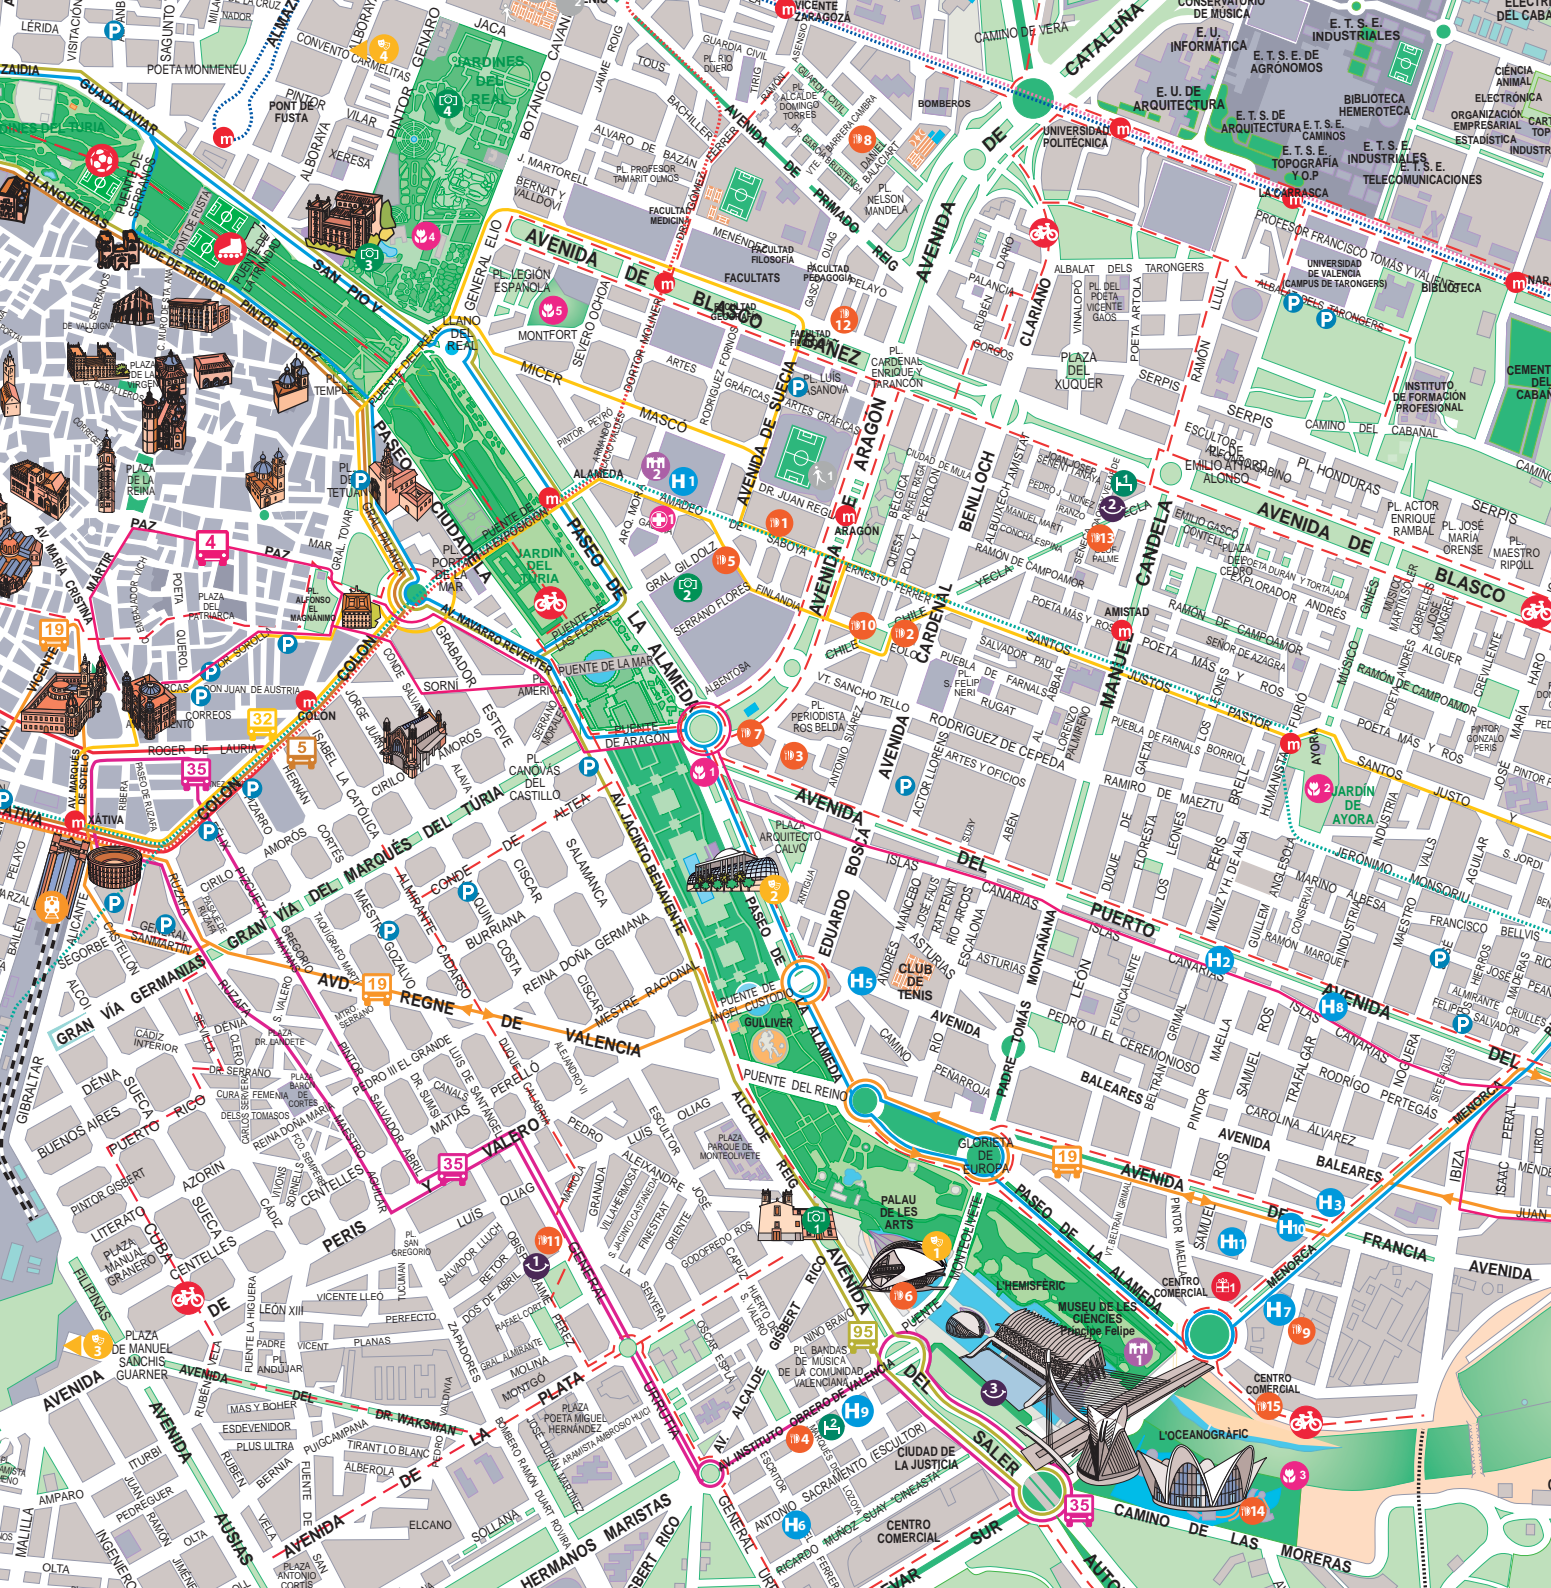

Ciutat de les Arts i les Ciències y Pla del Real

- **H** **HOTELES**
  1. 1 THE WESTIN VALENCIA
  2. 2 ABBA ACTEÓN
  3. 3 AC HOTEL VALENCIA
  4. 5 BARCELO VALENCIA
  5. 6 EXPRESS BY HOLIDAY INN VALENCIA CIUDAD DE LAS CIENCIAS
  6. 7 ILUNION AQUA
  7. 8 NH CIUDAD DE VALENCIA
  8. 9 NH LAS ARTES
  9. 10 PRIMUS VALENCIA
  10. 11 TRYP OCEANIC

- **H** **OTROS ALOJAMIENTOS**
  1. 1 ACCOM HOSTEL PALACIOS
  2. 2 APARTAMENTOS 40 FLATS

- **M** **MUSEOS**
  1. 1 MUSEO FALLERO
  2. 2 MUSEO HISTORICO MILITAR
  3. 3 MUSEO DE BELLAS ARTES
  4. 4 MUSEO DE CIENCIAS NATURALES

- **M** **MONUMENTOS Y EDIFICIOS SINGULARES**
  1. 1 CIUTAT DE LES ARTS I LES CIENCIES
  2. 2 PALACIO DE LA EXPOSICION

- **N** **VALÈNCIA ESPACIO NATURAL**
  1. 1 JARDINES DEL TURIA
  2. 2 JARDIN DE AYORA
  3. 3 OCEANOGRÀFIC
  4. 4 JARDINES DEL REAL
  5. 5 JARDINES DE MONFORTE

- **R** **RESTAURANTES**
  1. 1 ALEJANDRO DEL TORO
  2. 2 APICIUS
  3. 3 ASKUA
  4. 4 A TU GUSTO
  5. 5 BELMONTE
  6. 6 CONTRAPUNTO LES ARTS
  7. 7 CHARCUTABERNA LOS 3 CERDITOS
  8. 8 DOLIUM
  9. 9 FRESCO AL MAR
  10. 10 LA BODEGUITA DE MARÍA
  11. 11 LA BULERÍA
  12. 12 LA GULA
  13. 13 LA SALITA
  14. 14 SUBMARINO
  15. 15 VERTICAL

- **O** **OCIO**
  1. 1 LA BULERÍA
  2. 2 MULLIGANS
  3. 3 UMBRACLE

- **C** **COMPRAS**
  1. 1 EL CORTE INGLÉS

- **D** **DEPORTES**
  1. 1 ESTADIO DE MESTALLA + TOUR MESTALLA

- **S** **SALUD**
  1. 1 BALNEARIO LA ALAMEDA

- **T** **TEATROS**
  1. 1 PALAU DE LES ARTS
  2. 2 PALAU DE LA MÚSICA
  3. 3 LA RAMBLA
  4. 4 L'ALTRE ESPAI