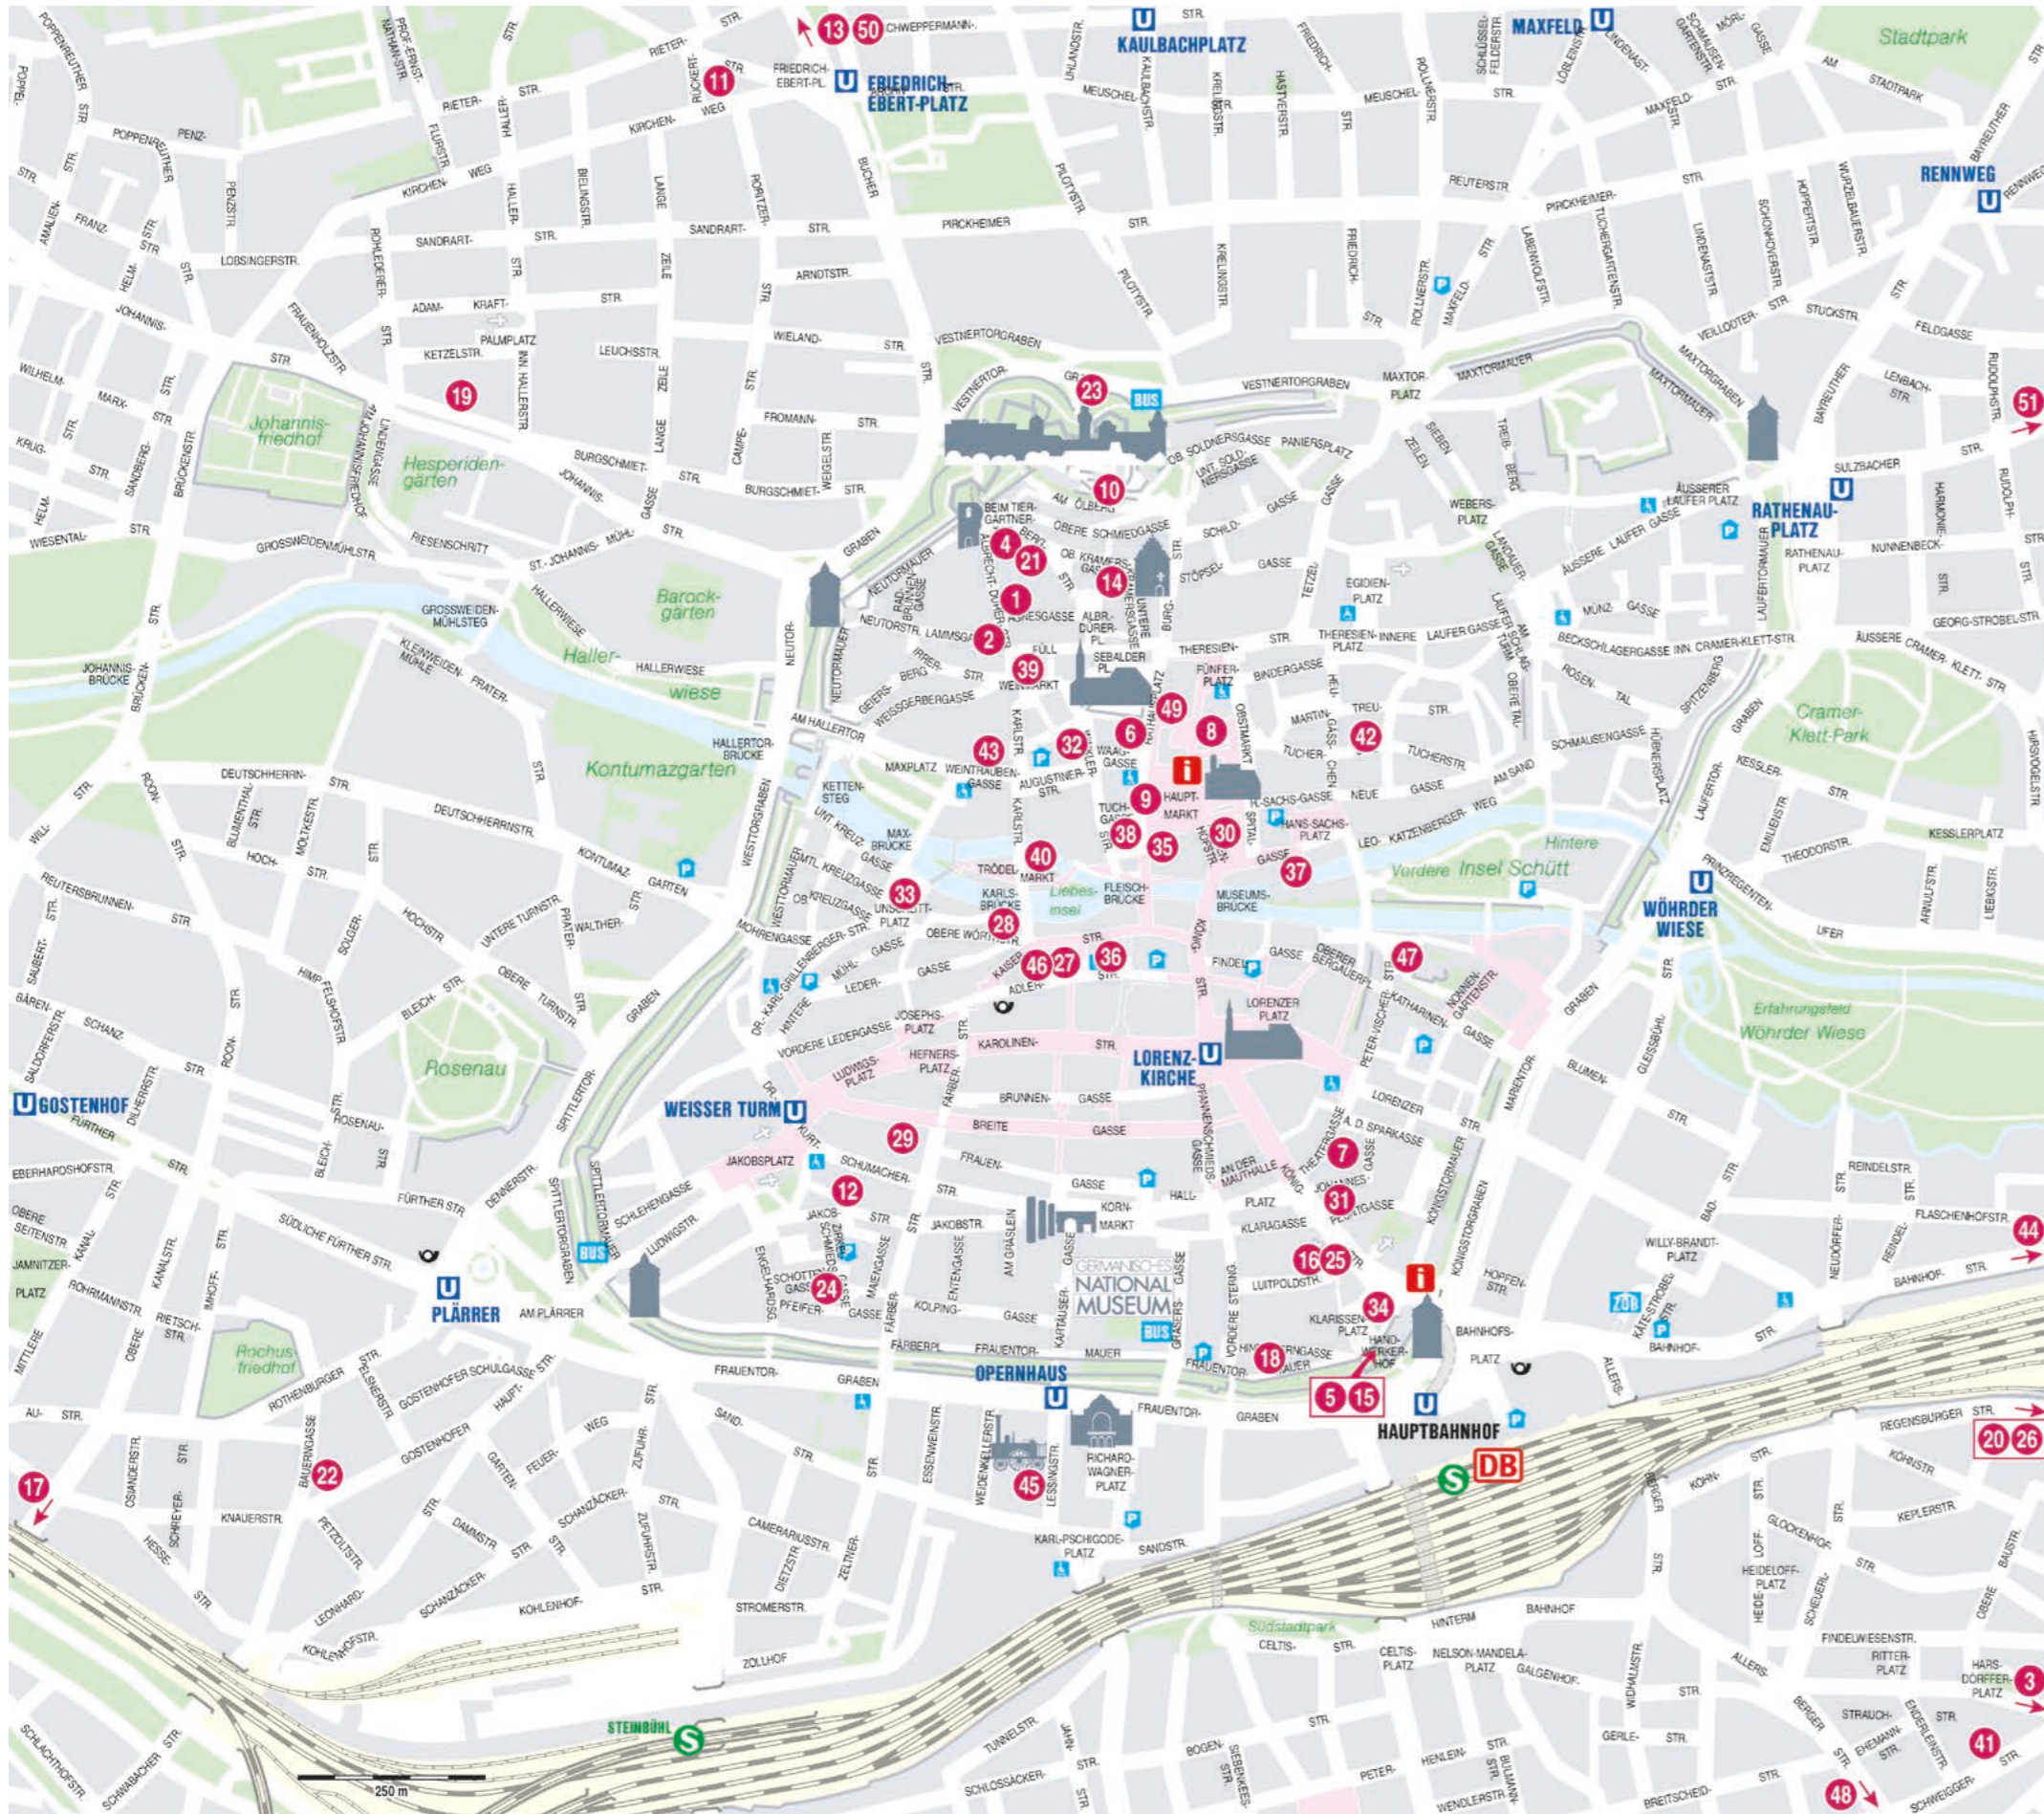

1. 1 **Albrecht-Dürer-Stube**, Albrecht-Dürer-Str. 6, 90403 Nürnberg, T. 0911 227209
2. 2 **Alte Küch'n & Im Keller**, Albrecht-Dürer-Str. 3, 90403 Nürnberg, T. 0911 203826
3. 3 **AUGUSTE organic Restaurant**, Augustenstr. 37, 90461 Nürnberg, T. 0911 9326869
4. 4 **Augustiner Zur Schranke**, Beim Tiergärtner 3, 90403 Nürnberg, T. 0911 99289650
5. 5 **Behringer's Bratwurstglöcklein**, Handwerkerhof, 90402 Nürnberg, T. 0911 227625
6. 6 **Behringer's Bratwursthäusle**, Rathausplatz 1, 90403 Nürnberg, T. 0911 227695
7. 7 **Böhm's Herrenkeller**, Theatergasse 19, 90402 Nürnberg, T. 0911 224465
8. 8 **Bratwurst Röslein**, Rathausplatz 6, 90403 Nürnberg, T. 0911 214860
9. 9 **Brezen Kolb**, Hauptmarkt und weitere Verkaufsstellen im Stadtgebiet
10. 10 **Burgwächter**, Am Ölberg 10, 90403 Nürnberg, T. 0911 23489844
11. 11 **DA UGO**, Rückertstr. 11, 90419 Nürnberg, T. 0911 3226444
12. 12 **Das Steichele**, Knorrstr. 2 - 8, 90402 Nürnberg, T. 0911 202280
13. 13 **Der Schwarze Adler**, Kraftshofer Hauptstr. 166, 90427 Nürnberg, T. 0911 305858
14. 14 **Dürrer Hase**, Untere Schmiedgasse 5, 90403 Nürnberg, T. 0911 2110108
15. 15 **Fränkische Weinstube**, Handwerkerhof, 90402 Nürnberg, T. 0911 223104
16. 16 **Fränk'n'ess**, Königstraße 70, 90402 Nürnberg T. 0911 24029955
17. 17 **Gasthaus Rottner**, Winterstraße 15-17, 90431 Nürnberg, T. 0911 612032
18. 18 **Gasthof-Pension Zum Schwänlein**, Hintere Sternegasse 11, 90402 Nürnberg, T. 0911 225162
19. 19 **Gelbes Haus**, Johannisstr. 40, 90419 Nürnberg, T. 0911 390390
20. 20 **Gutmann am Dutzendteich**, Bayernstraße 150, 90478 Nürnberg, T. 0911 988187710
21. 21 **Hausbrauerei Altstadt**, Bergstraße 19, 90403 Nürnberg, T. 0911 2449859
22. 22 **Hempels-Burger**, Gostenhofer Hauptstr. 58, 90443 Nürnberg, T. 0911 93118668
23. 23 **Hexenhäusle**, Vestnertorgaben 4, 90408 Nürnberg, T. 0911 49029095
24. 24 **Historische Bratwurstküche „Zum Gulden Stern“**, Zirkelschmiedgasse 26, 90402 Nürnberg, T. 0911 2059288
25. 25 **Imperial by Alexander Herrmann**, Königstraße 70, 90402 Nürnberg, T. 0911 24029955
26. 26 **Inselrestaurant Valzner Weiher**, Valznerweiherstr. 111, 90480 Nürnberg, T. 0911 404424
27. 27 **Kaffee Lebemann**, Adlerstraße 28, 90403 Nürnberg, T. 01520 5758535
28. 28 **Karl's Brückla**, Obere Wörthstraße 2, 90403 Nürnberg, T. 0911 2373171
29. 29 **Konditorei Café Beer**, Breite Gasse 79, 90402 Nürnberg, T. 0911 2308420
30. 30 **Lebkuchen-Schmidt**, Plobenhofstraße 6, 90403 Nürnberg, T. 0911 2255668
31. 31 **Maredo Steakhouse**, Königstraße 57-59, 90402 Nürnberg, T. 0911 243298
32. 32 **neef confiserie café**, Winklerstr. 29, 90403 Nürnberg, T. 0911 225179
33. 33 **Opatija**, Am Unschlittplatz 7, 90403 Nürnberg, T. 0911 227196
34. 34 **Pillhofer**, Königstr. 78, 90402 Nürnberg, T. 0911 214560
35. 35 **Provenza Café -Ristorante**, Hauptmarkt 6-8, 90403 Nürnberg, T. 0911 24038932
36. 36 **Restaurant „Zur Baumwolle“**, Adlerstr. 18, 90403 Nürnberg, T. 0911 23757554
37. 37 **Restaurant Heilig-Geist-Spital**, Spitalgasse 16, 90403 Nürnberg, T. 0911 221761
38. 38 **Restaurant Oberkainer**, Hauptmarkt 7, 90403 Nürnberg, T. 0911 224755
39. 39 **Restaurant Sebald**, Weinmarkt 14, 90403 Nürnberg, T. 0911 381303
40. 40 **Restaurant Trödelstuben**, Trödelmarkt 30, 90403 Nürnberg, T. 0911 36772767
41. 41 **Schäufelewirtschaft**, Schweiggerstraße 19, 90478 Nürnberg, T. 0911 4597325
42. 42 **Steiner's**, Tucherstraße 21, 90403 Nürnberg, T. 24068666
43. 43 **Tafelzier**, Weintraubengasse 2, 90403 Nürnberg, T. 0911 13137340
44. 44 **Tiergartenrestaurant Waldschänke**, Am Tiergarten 8, 90480 Nürnberg, T. 0911 5430120
45. 45 **TINTO - tapas y vino**, Lessingstraße 6, 90443 Nürnberg, T. 0911 65084530
46. 46 **Toni Travolta**, Adlerstraße 28, 90403 Nürnberg, T. 0911 95328350
47. 47 **Zeit & Raum**, Wespennest 2, 90403 Nürnberg, T. 0911 227406
48. 48 **dierotebar**, Peter-Vischer-Straße 3, 90403 Nürnberg, T. 0911 9928956
49. 49 **Zirbelstube**, Friedrich-Overbeck-Str. 1, 90455 Nürnberg, T. 0911 998820
50. 50 **Zum Spießgesellen**, Rathausplatz 4, 90403 Nürnberg, T. 0911 2355525
51. 51 **Zur Alten Tenne**, Untere Dorfstraße 40, 90427 Nürnberg, T. 0911 305220
52. 52 **ZweiSinn**, Äußere Sulzbacher Str. 118, 90491 Nürnberg, T. 0911 92300823