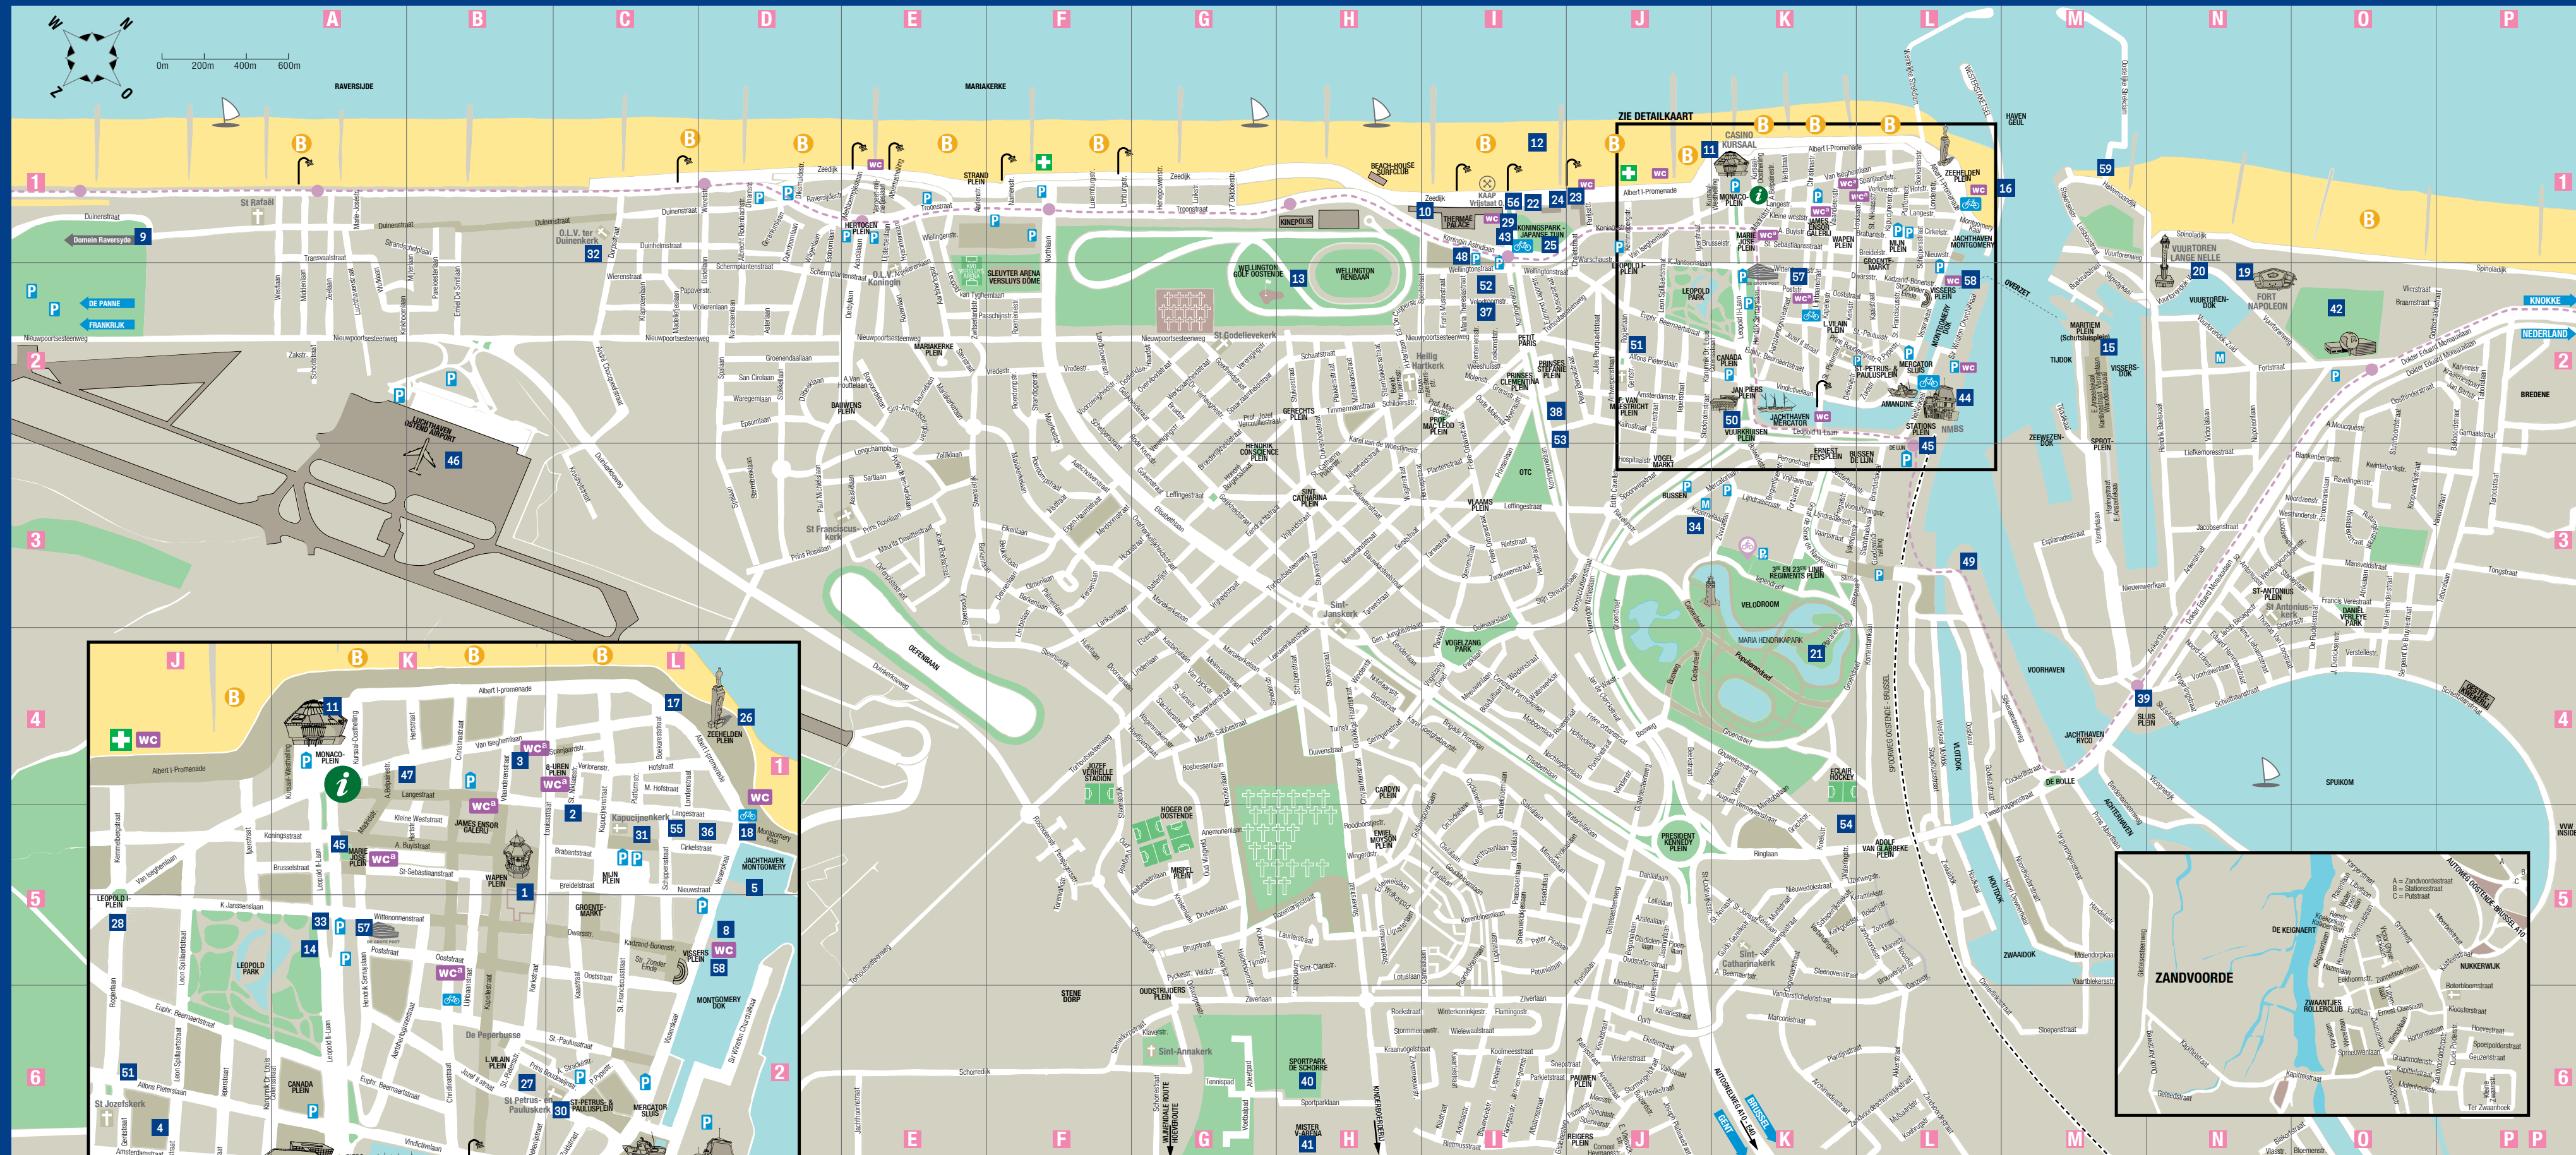

- **i** Info toerisme - Office du tourisme - Verkehrsamt - Tourist Office
- **D** Douches - Dushes - Showers
- **WC** Toilet - Toilettens - Toilette
- **WC^a** Automatisch toilet - Toilettens automatiques - Automatische Toilette - Automatic Toilet
- **🚲** Gratis fietsen - Vélos gratuits - Free Bikes - Kostenlose Fahrräder
- **🚶** Verkeersvrije zone - Rues piétonnières - Verkehrsfreie Strassen - Pedestrian Area
- **🚲** Fietsenstallingen - Parkings à vélos - Fahrradstände - Bicycle Sheds

- **M** Parkeerplaatsen gereserveerd voor kampeervagens.
  Op deze plaatsen mag niet overnacht worden, dit mag enkel op kampeerterrainen en kampeerverblijfplaatsen!
  Aires de stationnement réservées aux véhicules de camping.
  Il est interdit de passer la nuit sur ces aires de stationnement. Pour cela, il y a des terrains et des résidences de camping!

- Parkplätze reserviert für Wohnwagen.
  An diesen Stellen darf nicht übernachtet werden, dies ist nur erlaubt auf Campinggeländen und Campingplätzen!
  Parking Places reserved for Campers
  It is not allowed to spend the night on these places, this is only allowed on Camping Sites and Caravan Parks!

VISITOOSTENDE.BE

TOERISME OOSTENDE VZW

Monacoplein 2, 8400 Oostende
T. 0032 (0)59 70 11 99
F. 0032 (0)59 70 34 77

1/9 - 11/11 en 1/4 - 30/06: 10 - 18 h
12/11 - 31/3: 10 - 17.30 h
1/7 - 31/8: 9 - 19 h
25/12 + 1/1: gesloten/fermé/geschlossen/closed

Dit toeristisch stratenplan is samengesteld op basis van de gegevens die op 01/05/2017 beschikbaar waren.
Ce plan touristique de la ville a été réalisé sur la base des données disponibles le 01/05/2017.
Dieser touristische stadtplan wurde entsprechend den daten, die am 01/05/2017 verfügbar waren, erstellt.
This tourist street plan has been drawn on the basis of the data available on 01/05/2017.

Verantwoordelijke Uitgever: Toerisme Oostende vzw, Monacoplein 2, B-8400 Oostende / © Toerisme Oostende vzw