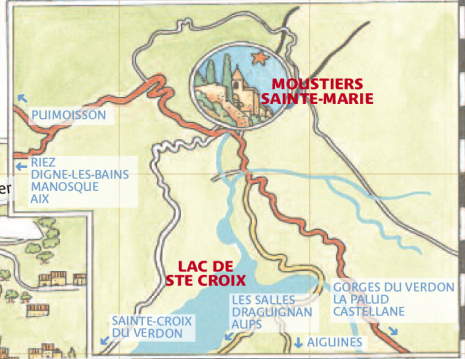

MOUSTIERS SAINTE MARIE

Cité de la faïence
Provence - France

A B C D E F G H I J

1
2
3
4
5
6
7

**Chapelle
Notre-Dame
de Beauvoir**

**Cascade
du Riou**

**Grotte
Sainte-Madeleine**

**Porte fortifiée
du Riou**

**Remparts du
Moyen-âge**

**Colline
des Claux**

Place Pomey

Rue de la Clappe

Place de l'église

Rue Fouque

Place Clérissey

Rue Olerys

Avenue Frédéric Mistral

Place du couvert

Place de la Fondue

Aqueduc

Avenue Frédéric Mistral

La Maladerie

Avenue Lerins

Mairie

Poste

Ecôle

Gendarmerie

ARRÊT BUS

Chemin de Quinson

AIRE DE SPORT

AIRE DE CAMPING-CARS

CENTRE DE SECOURS

**Chapelle
Sainte-Anne**

Voie romaine

Le Courchon

Sentier botanique Le Tréguier

Musée de la Faïence

Mairie

Poste

Ecôle

Gendarmerie

BUS DÉPOSE MINUTE

ARRÊT BUS

Route de Riez

Chemin de Quinson

AIRE DE SPORT

AIRE DE CAMPING-CARS

CENTRE DE SECOURS

SAINTE-CROIX DU VERDON

ARRÊT BUS

SAINTE-CROIX DU VERDON

PLUIMOISSON

RIEZ DIGNE-LES-BAINS MANOSQUE AIX

LAC DE STE CROIX

SAINTE-CROIX DU VERDON

LES SALLES DRAGUIGNAN ALPES

GORGES DU VERDON LA PALLUD CASTELLANE

AGUINES

D952 Route de Castellane

ARRÊT BUS

SAINTE-CROIX DU VERDON

ARRÊT BUS

SAINTE-CROIX DU VERDON

J. M. 2012