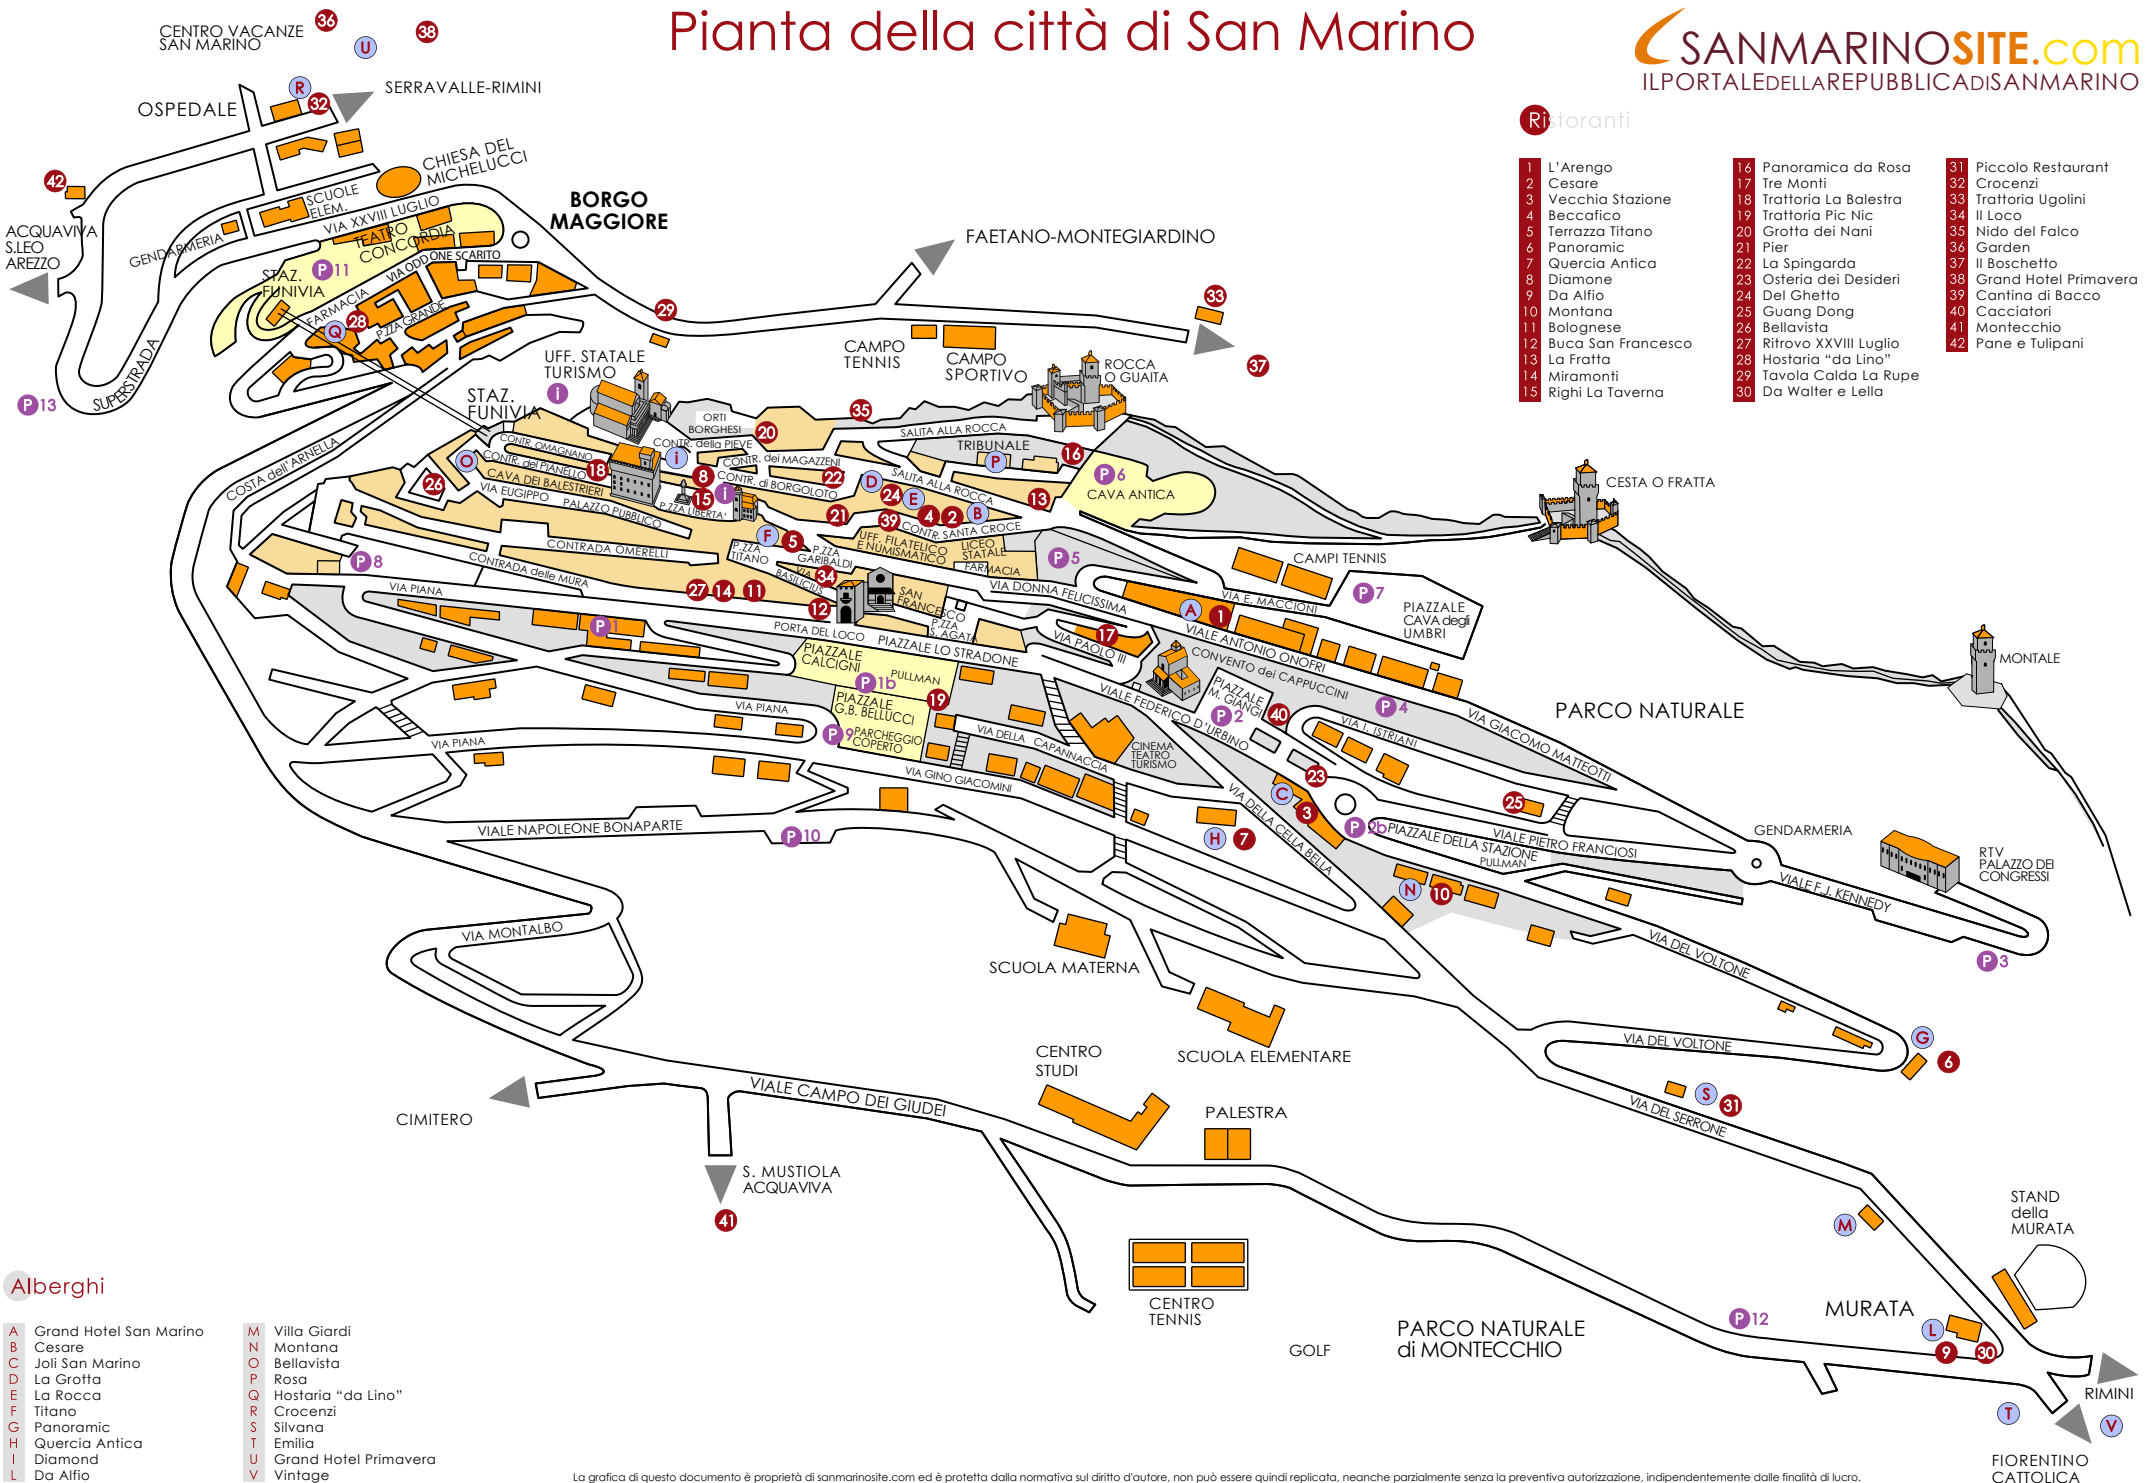

Pianta della città di San Marino

Ristoranti

- | | | |
|-----------------------|--------------------------|--------------------------|
| 1 L'Arengo | 16 Panoramica da Rosa | 31 Piccolo Restaurant |
| 2 Cesare | 17 Tre Monti | 32 Crocenzi |
| 3 Vecchia Stazione | 18 Trattoria La Balestra | 33 Trattoria Ugolini |
| 4 Beccafico | 19 Trattoria Pic Nic | 34 Il Loco |
| 5 Terrazza Titano | 20 Grotta dei Nani | 35 Nido del Falco |
| 6 Panoramic | 21 Pier | 36 Garden |
| 7 Quercia Antica | 22 La Spingarda | 37 Il Boschetto |
| 8 Diamone | 23 Osteria dei Desideri | 38 Grand Hotel Primavera |
| 9 Da Alfio | 24 Del Ghetto | 39 Cantina di Bacco |
| 10 Montana | 25 Guang Dong | 40 Cacciatori |
| 11 Bolognese | 26 Bellavista | 41 Montecchio |
| 12 Buca San Francesco | 27 Ritrovo XXVIII Luglio | 42 Pane e Tulipani |
| 13 La Fratta | 28 Hostaria "da Lino" | |
| 14 Miramonti | 29 Tavola Calda La Rupe | |
| 15 Righi La Taverna | 30 Da Walter e Lella | |

Alberghi

- | | |
|--------------------------|-------------------------|
| A Grand Hotel San Marino | M Villa Giardi |
| B Cesare | N Montana |
| C Joli San Marino | O Bellavista |
| D La Grotta | P Rosa |
| E La Rocca | Q Hostaria "da Lino" |
| F Titano | R Crocenzi |
| G Panoramic | S Silvana |
| H Quercia Antica | T Emilia |
| I Diamond | U Grand Hotel Primavera |
| L Da Alfio | V Vintage |