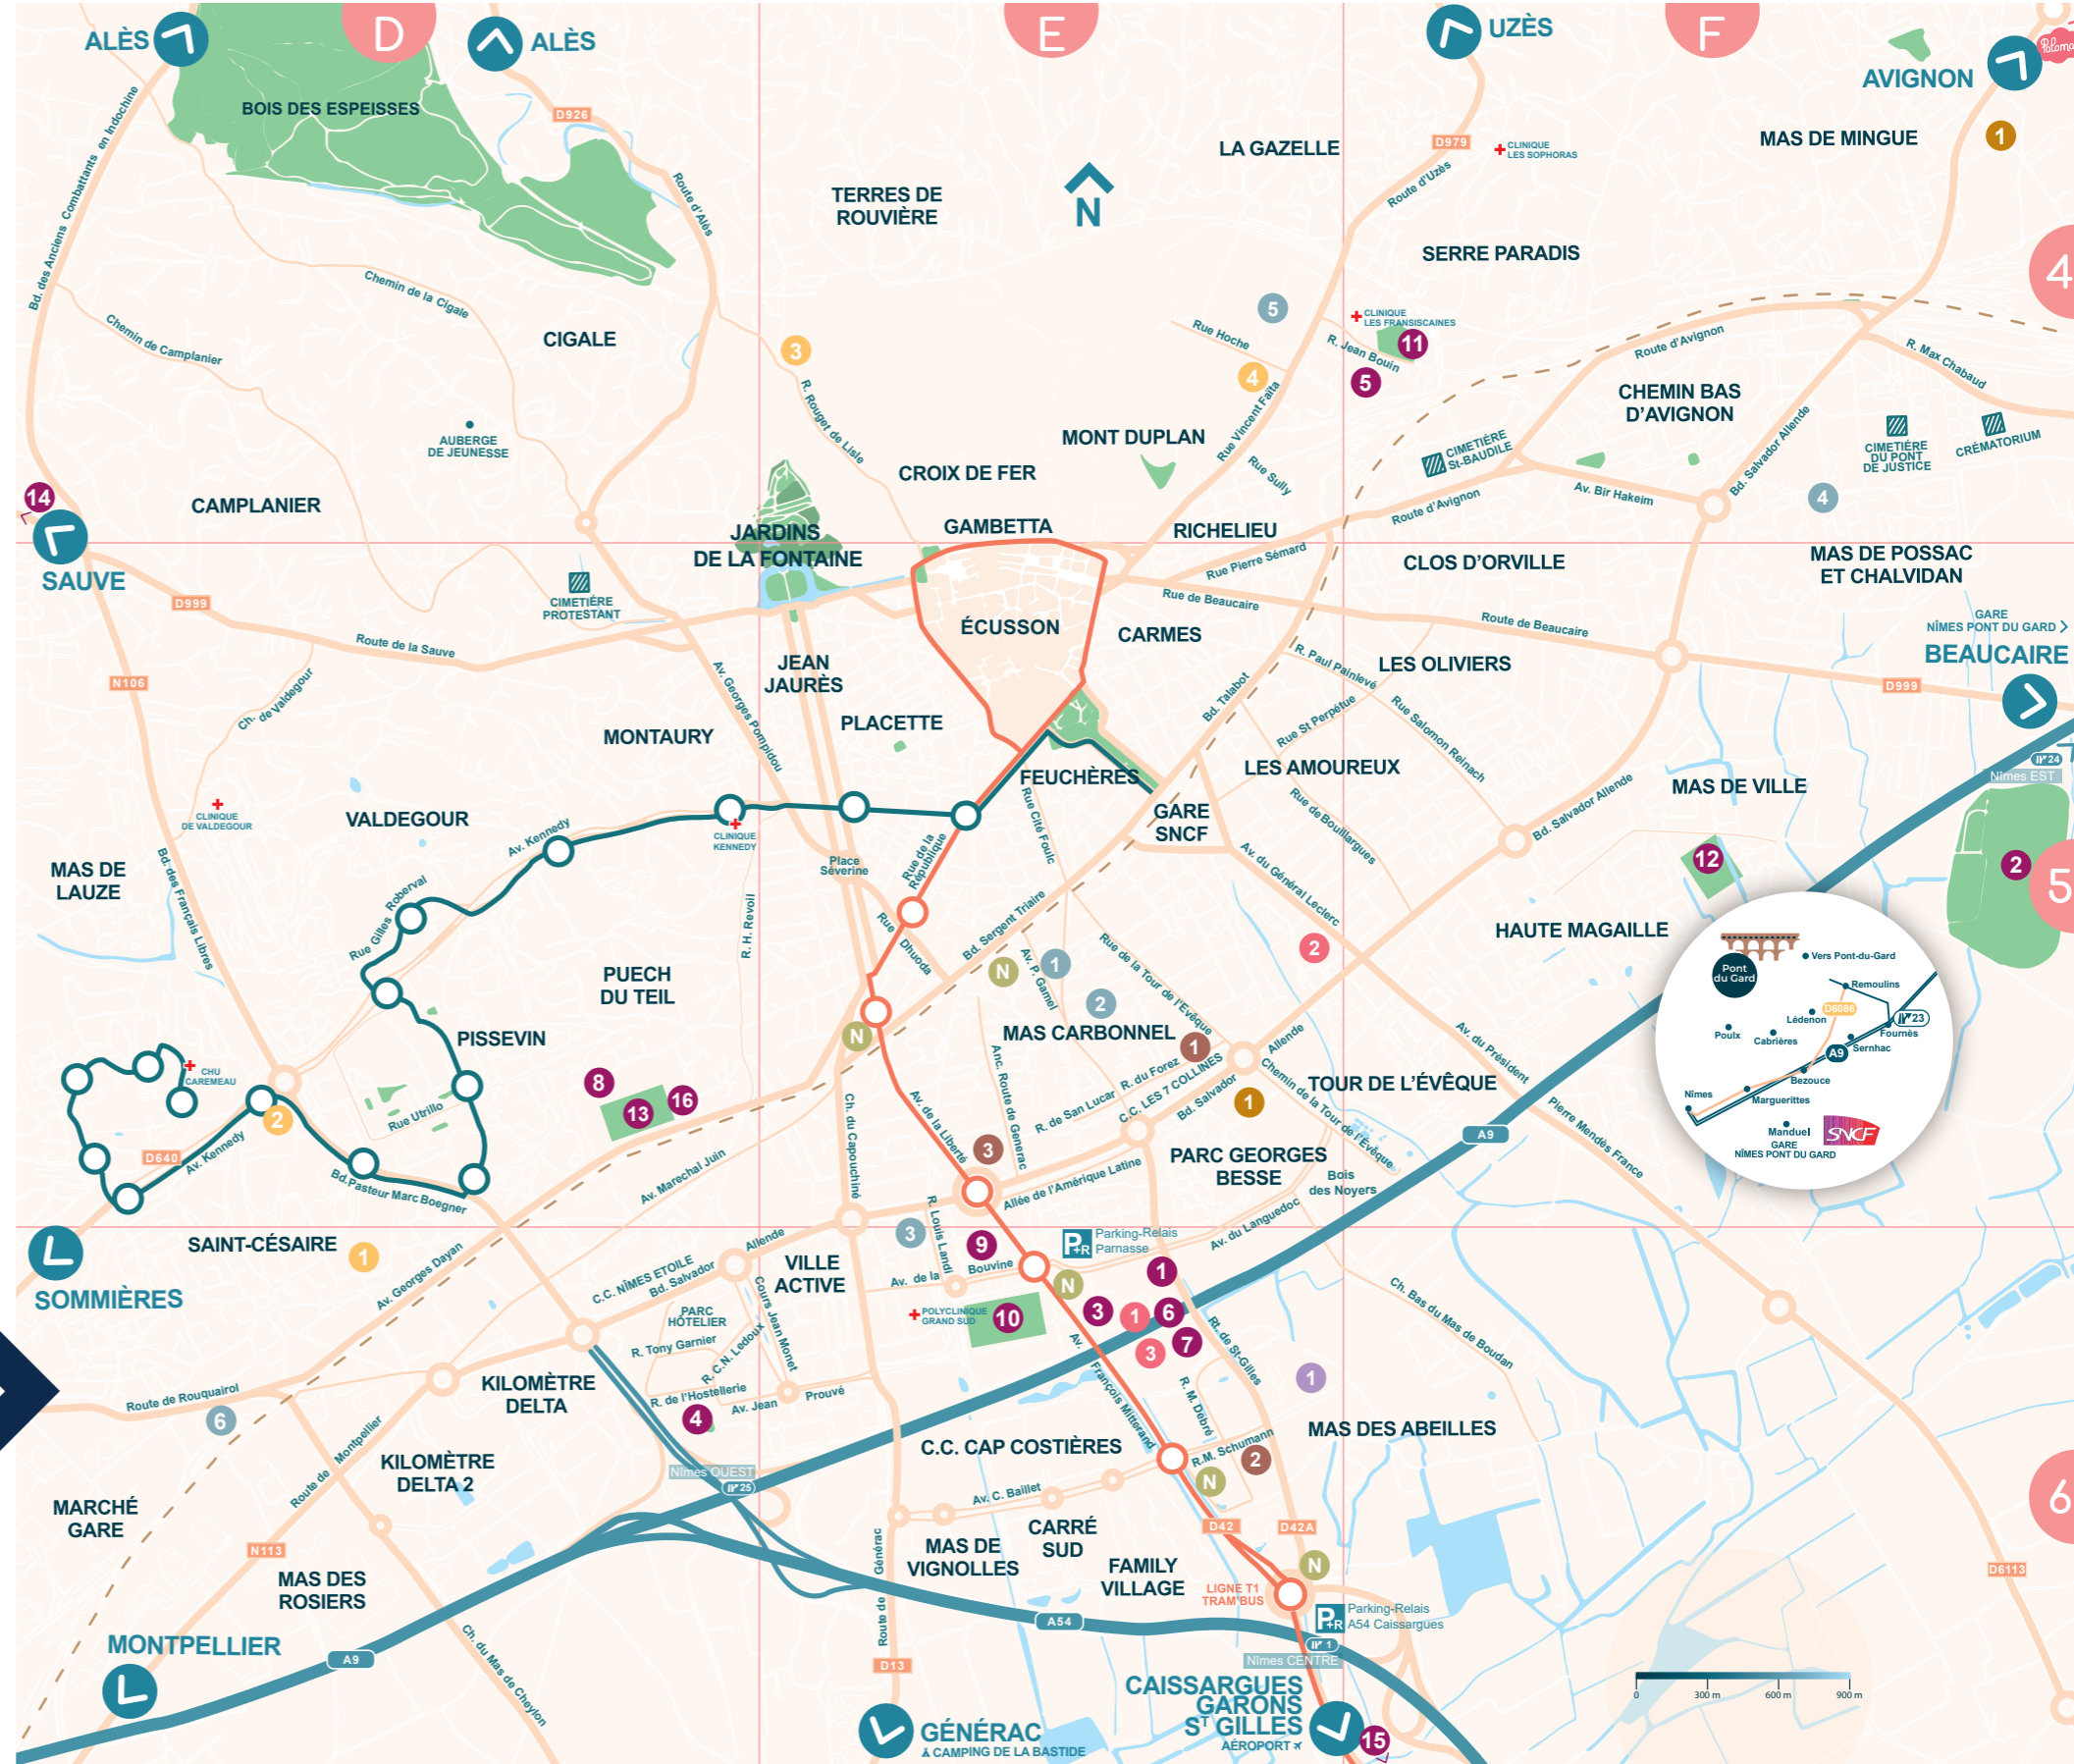

Index de rues

- D5..... Roberval (rue Gilles)
- A3..... Rouget (pl. Hubert)
- A1/E4..... Rouget de Lisle (rue)
- D6..... Rouquairal (route de)
- C2..... Roussy (rue)
- B3..... Ruffi (rue)
- B1..... Rullman (rue)

Grand Nîmes

- **Administration**
  - 1 Archives départementales.....E5
  - 2 Chambre d'agriculture.....E6
  - 3 Nîmes Métropole.....E5
- **Police / Justice / Armée**
  - 1 Commissariat.....E5
  - 2 Gendarmerie.....E5
  - 3 Police Municipale.....E5/E6
  - 4 Maison d'Arrêt.....F4
  - 5 2e REI et 6e DLB.....E4
  - 6 4e R.MAT.....D6
- **Sport**
  - 1 Bouleodrome.....E6
  - 2 Hippodrome.....F5
  - 3 Parnasse.....E6
  - 4 Piscine Aquatropic.....D6
  - 5 Piscine Fenouillet.....F4
  - 6 Skate Park.....E6
  - 7 Bowling.....D5
  - 8 Piscine les Iris.....D5
  - 9 Piscine Olympique Nemausa.....E6
  - 10 Stade des Costières.....E6
  - 11 Stade Jean Bouin.....F4
  - 12 Stade Kaufmann.....F5
  - 13 Stade Marcel Rouvière.....D5
  - 14 Golf de Vacquerolles.....D6
  - 15 Golf de Campagne.....F4
  - 16 Patinoire.....D5
- **Santé**
  - 1 CHU Caremeau.....D5
  - 2 Polyclinique Grand Sud.....E6
  - 3 Clinique Kennedy.....D5
  - 4 Clinique les Sophoras.....F4
  - 5 Clinique de Valdegour.....D5
  - 6 Clinique des Franciscaines.....F4
- **Transport**
  - 1 Parking Relais.....E6
  - 2 Tram Bus T1.....E5/E6
  - 3 Tram Bus T2.....D5/E5
  - 4 Navette Aéroport.....E6/E5
- **Éducation**
  - 1 IUT.....D6
  - 2 Maison des Compagnons.....D5
  - 3 Inspection académique.....E4
  - 4 EcoQuartier Hoche Université.....E4
- **Culture**
  - 1 Parc des Expositions.....E6
  - 2 Nemousus.....E5
  - 3 Multiplexe Kinepolis.....E6
  - 4 SMAC PALOMA.....F4
- **Social**
  - 1 CAF.....E6

NÎMES CITY PASS

TOUT NÎMES dans votre poche !

2 jours days
29€

4 jours days
37€

7 jours days
39€

La Boutique de l'Office de Tourisme

Textiles
Gastronomie
Affiches
Cartes postales
Objets déco
Jouets
...

5% de réduction avec votre NÎMES CITY PASS

Disponible à l'Office de Tourisme 6 boulevard des Arènes

nîmes-tourisme.com

#nimestourisme

Office de Tourisme de Nîmes