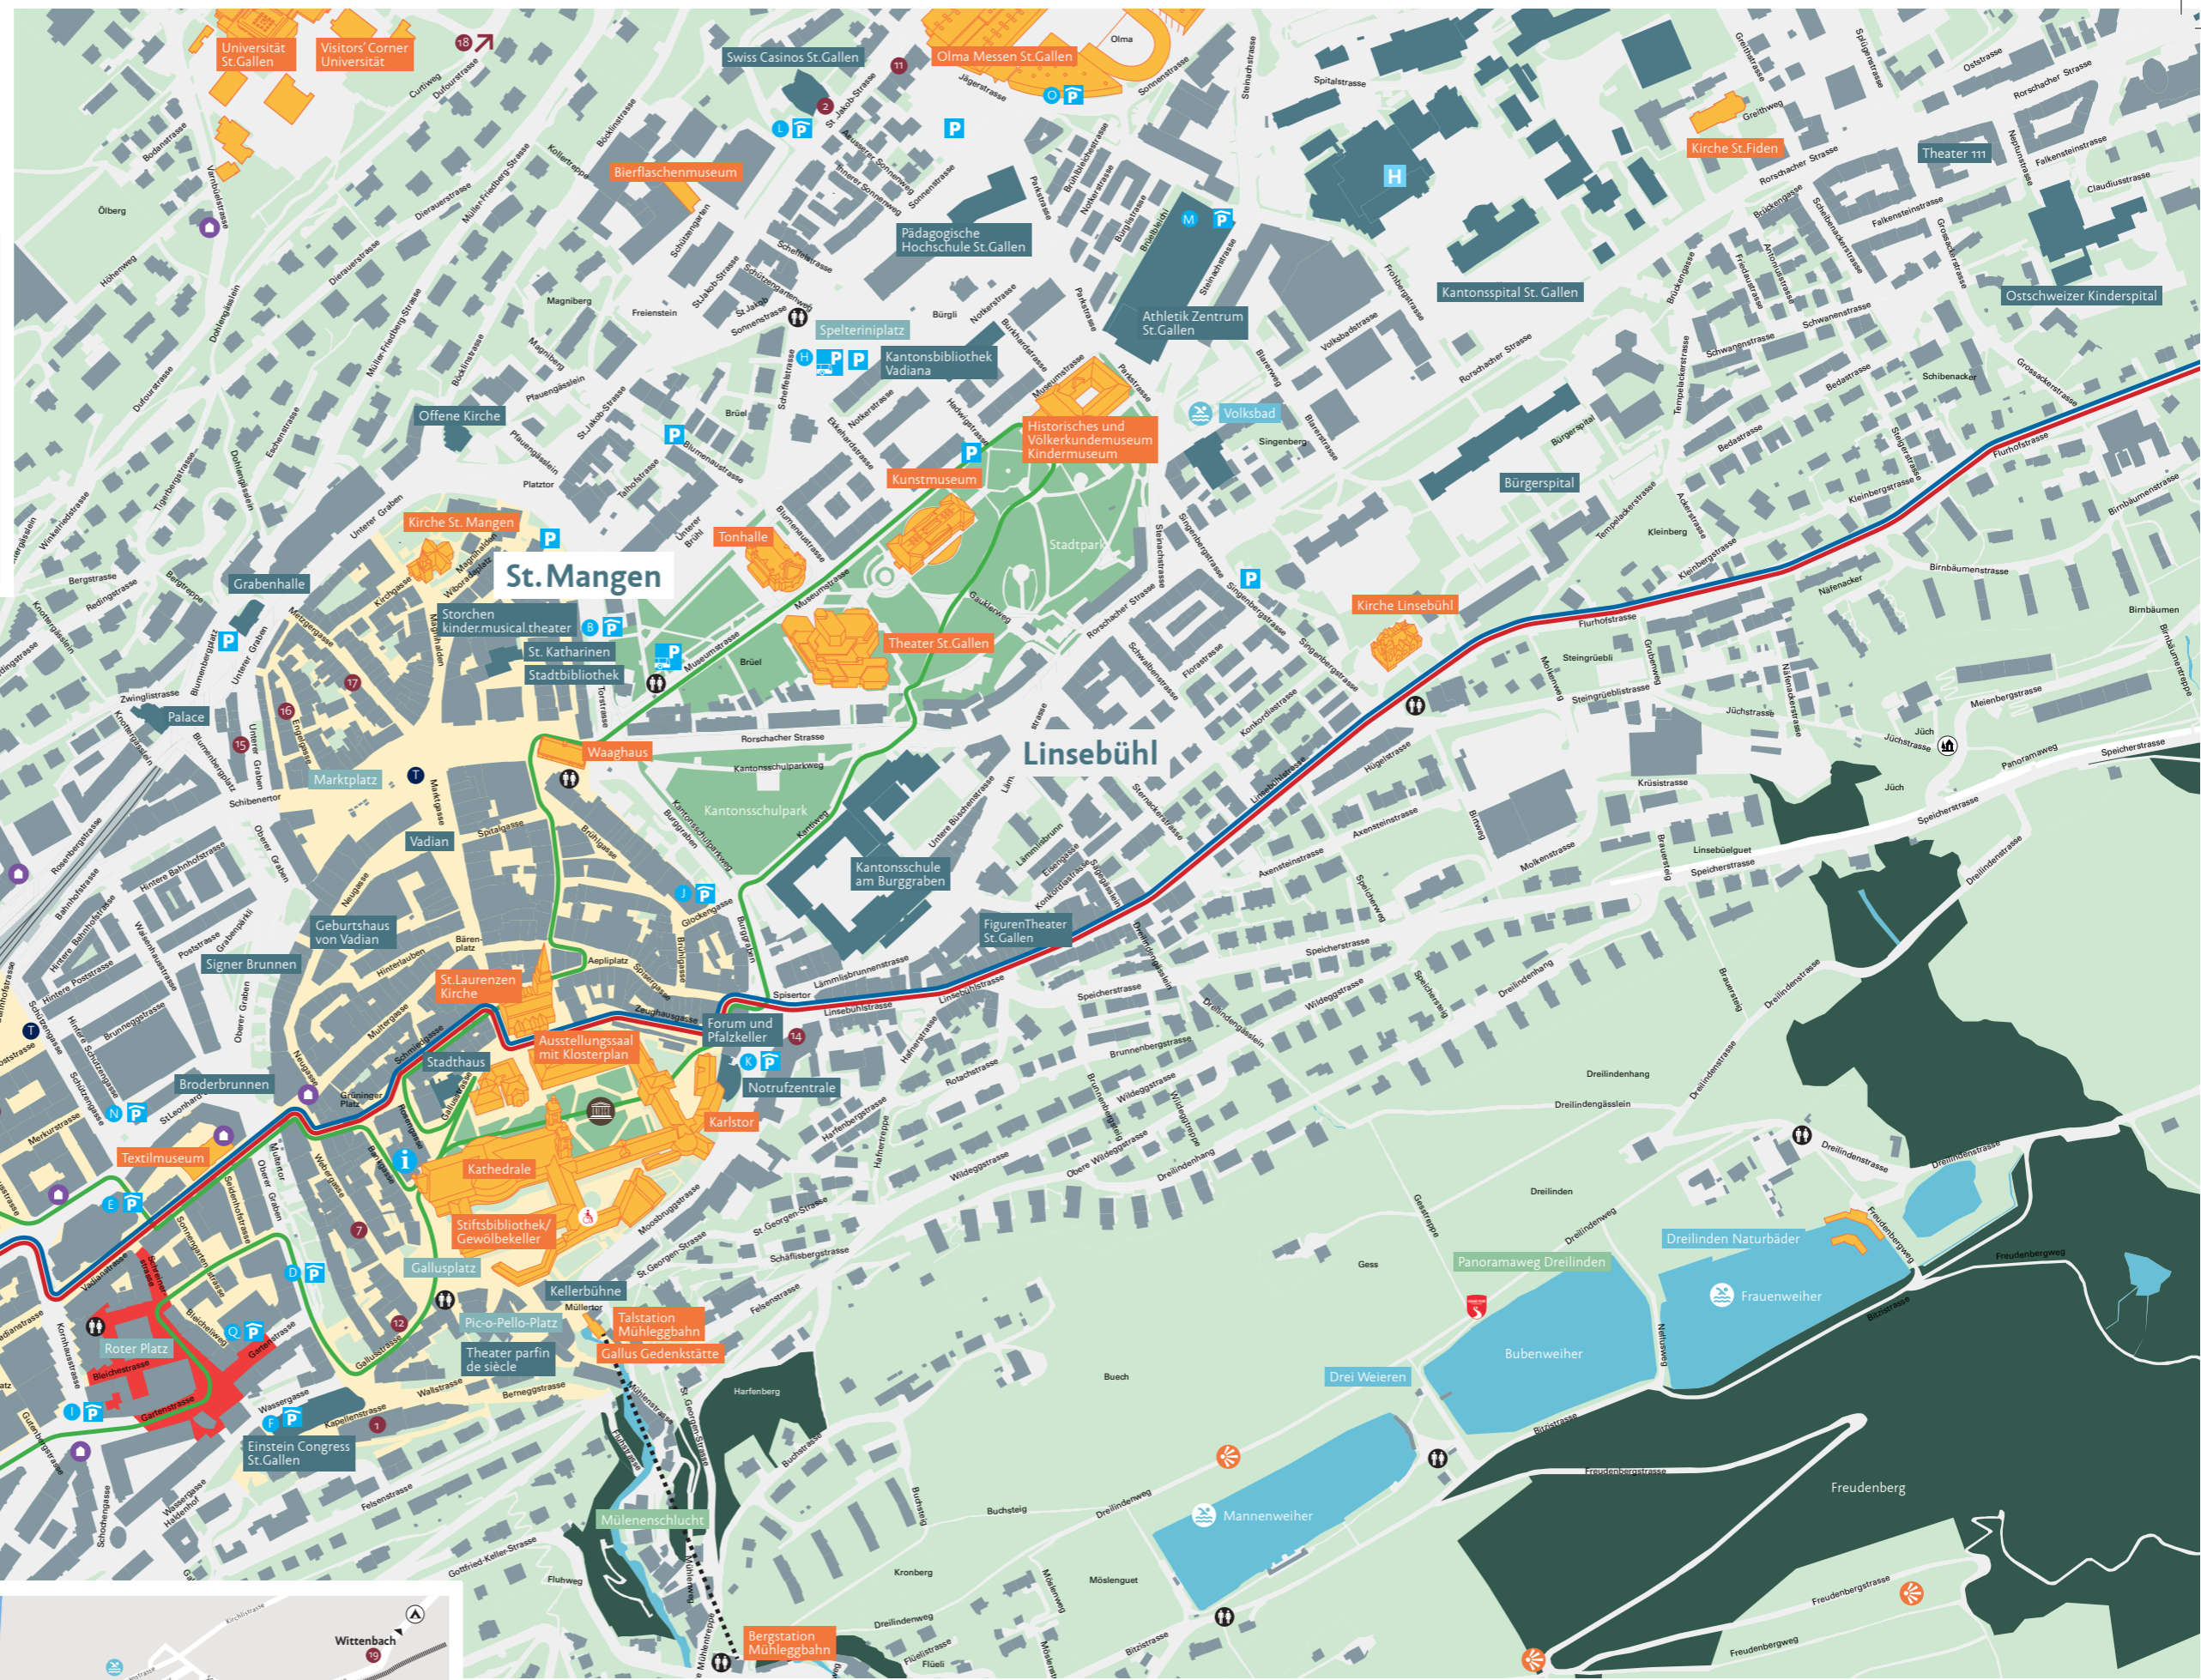

City Map St.Gallen

Stadtplan St.Gallen

Wege durch St.Gallen

- Jakobsweg
- Textilweg
- Kolumbanweg

Begegnungszone

- Begegnungszone

Weiteres

- i Tourist Info
- u UNESCO-Weltkulturerbe
- b Textile Bauten
- f Foto Spot Grand Tour
- a Aussichtspunkt
- t Taxi
- j Jugendherberge
- c Campingplatz
- l Toiletten
- t Toilette barrierefrei

Ihr Weg zum Stiftsbezirk:

SCAN ME

Hotels in St.Gallen

- 1 Einstein St.Gallen *****
- 2 Radisson Blu Hotel *****
- 3 Oberwaid *****
- 4 Säntispark ****
- 5 Walhalla ****
- 6 One66 ****
- 7 Dom ***
- 8 Sorell Hotel City Weissenstein ***
- 9 Metropol ***
- 10 NewStar ***
- 11 Gallo **
- 12 Vadian **
- 13 Sporting **
- 14 Am Spisertor **
- 15 Hotel am Ring
- 16 Weisses Kreuz
- 17 Elite Garni
- 18 Militärkantine
- 19 Eastside
- 20 HSG Alumni Haus
- 21 ibis Styles Hotel (ab 2020)

Parking in St.Gallen

- 1 Neumarkt
- 2 Brühltor
- 3 Rathaus
- 4 Oberer Graben
- 5 Kantonalbank
- 6 Einstein
- 7 Kreuzbleiche
- 8 Spelterini
- 9 Raiffeisen
- 10 Burggraben
- 11 Spisertor
- 12 Radisson Blu Hotel/Casino
- 13 Manor/Webersbleiche
- 14 Olma Messen St.Gallen
- 15 Pestalozzistrasse
- 16 UBS
- 17 Bahnhof
- 18 Shopping Silberturm
- 19 Shopping Arena