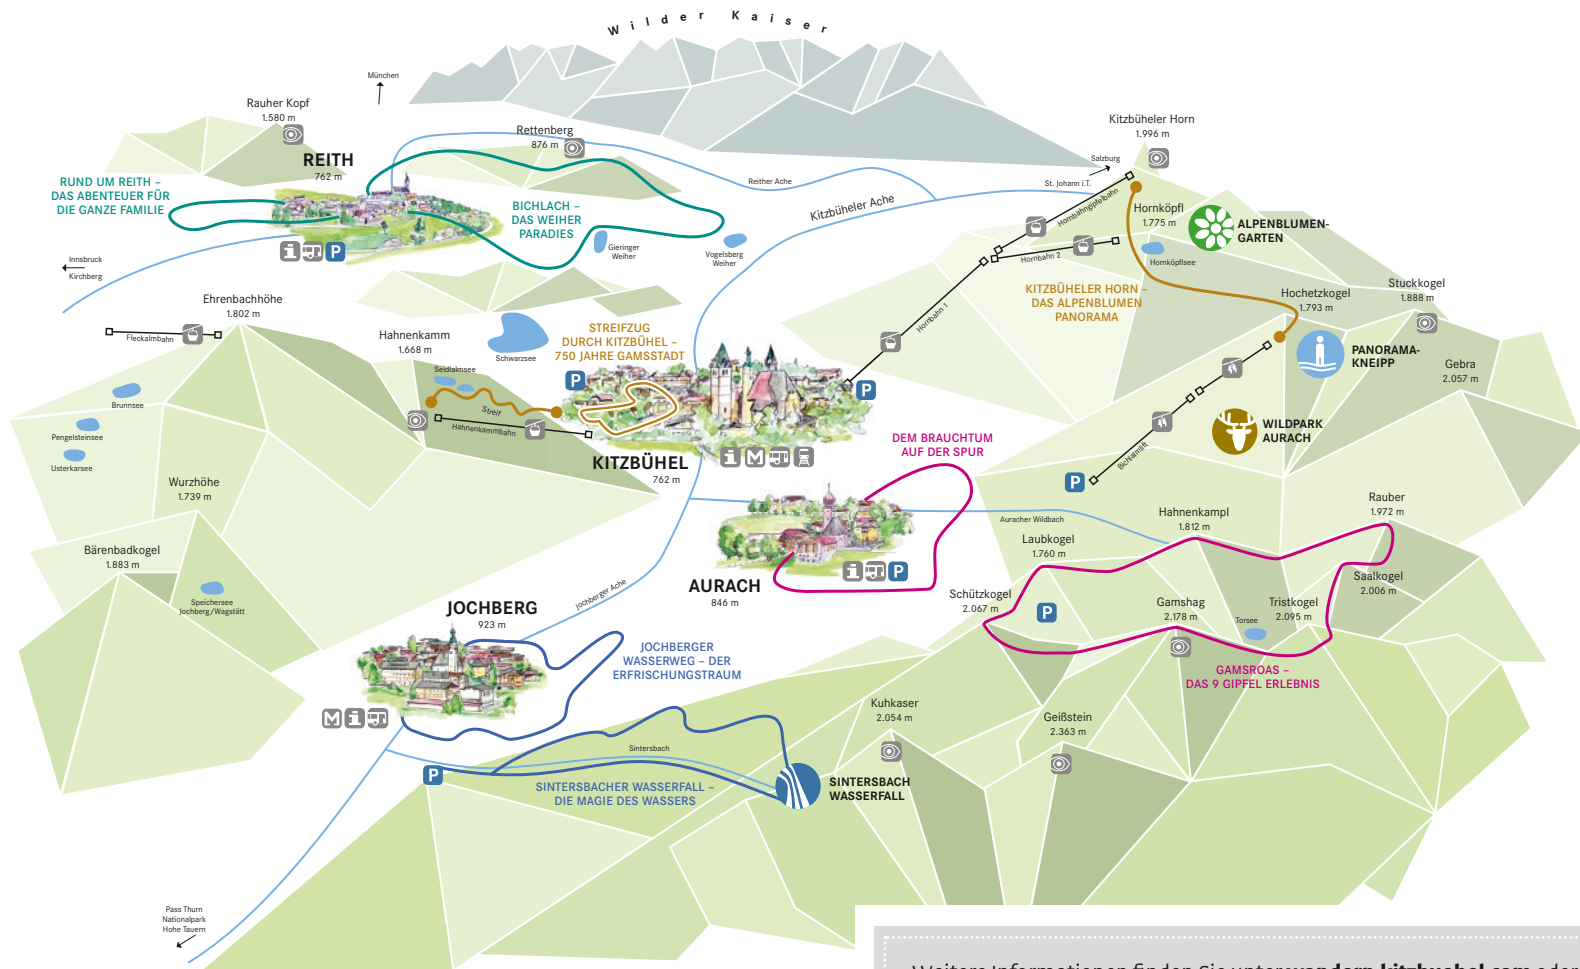

Zeichenerklärung / key

-  Information
 -  Bus
 -  Zug
 -  Museum
 -  Seilbahn
 -  Sessellift
 -  Aussichtspunkt
 -  Parkplatz
- information bus train museum seilbahn funicular sessellift chairlift viewpoint parking spot

Weitere Informationen finden Sie unter wandern.kitzbuehel.com oder in unserer detaillierten Wanderkarte erhältlich bei Kitzbühel Tourismus!