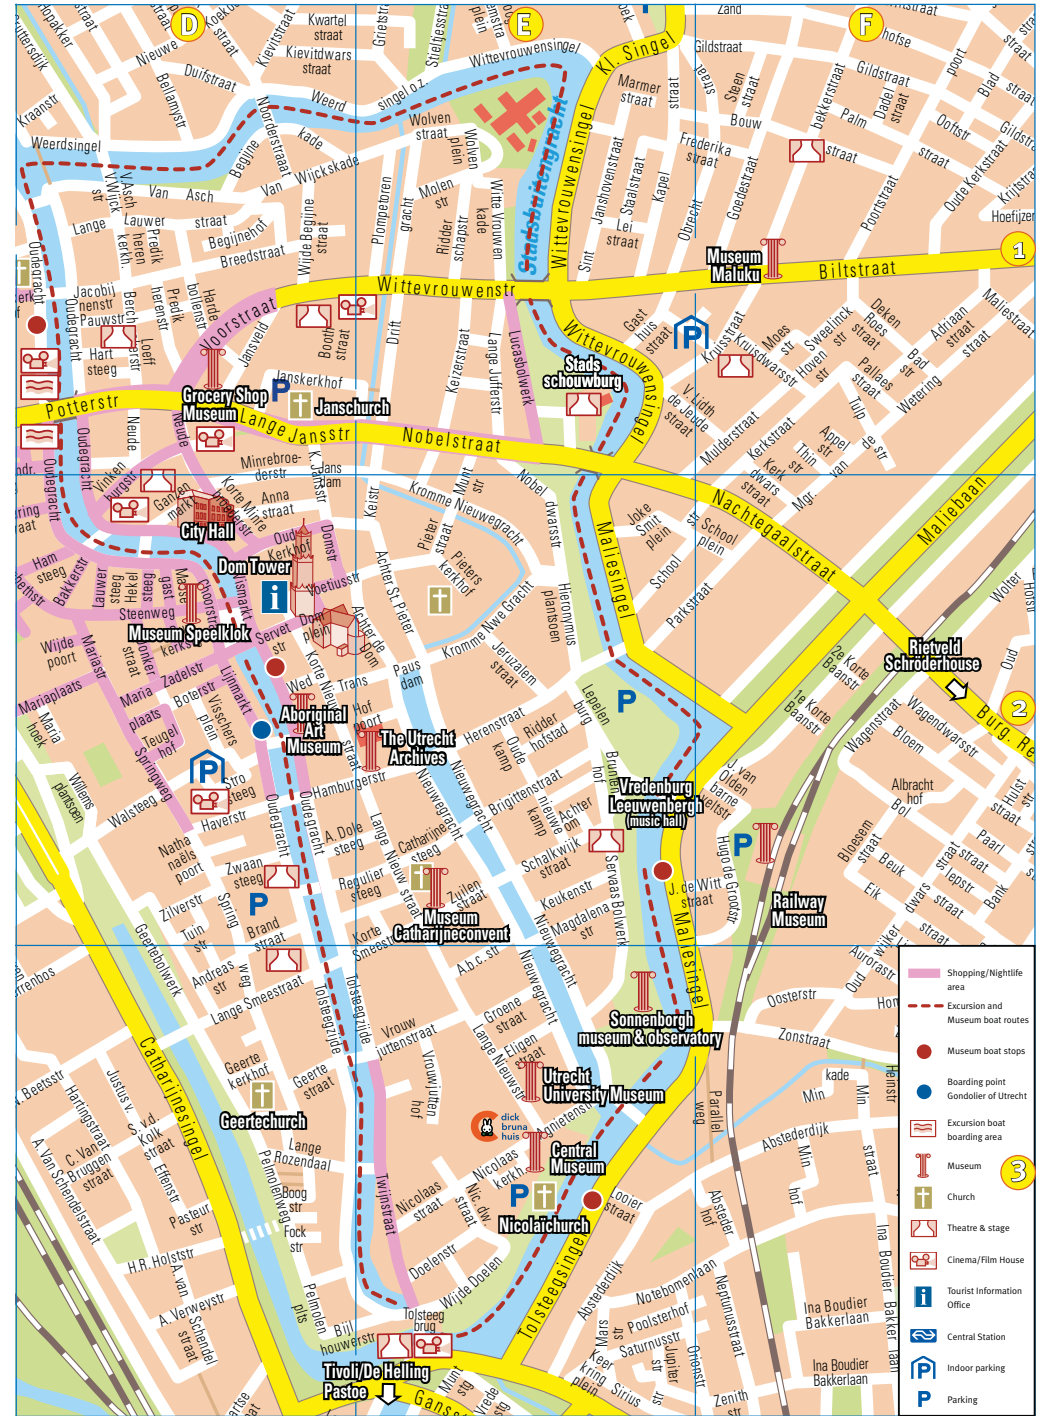

**City plan
Utrecht (centre)**

STADPLAN UTRECHT (ZENTRUM) | 61