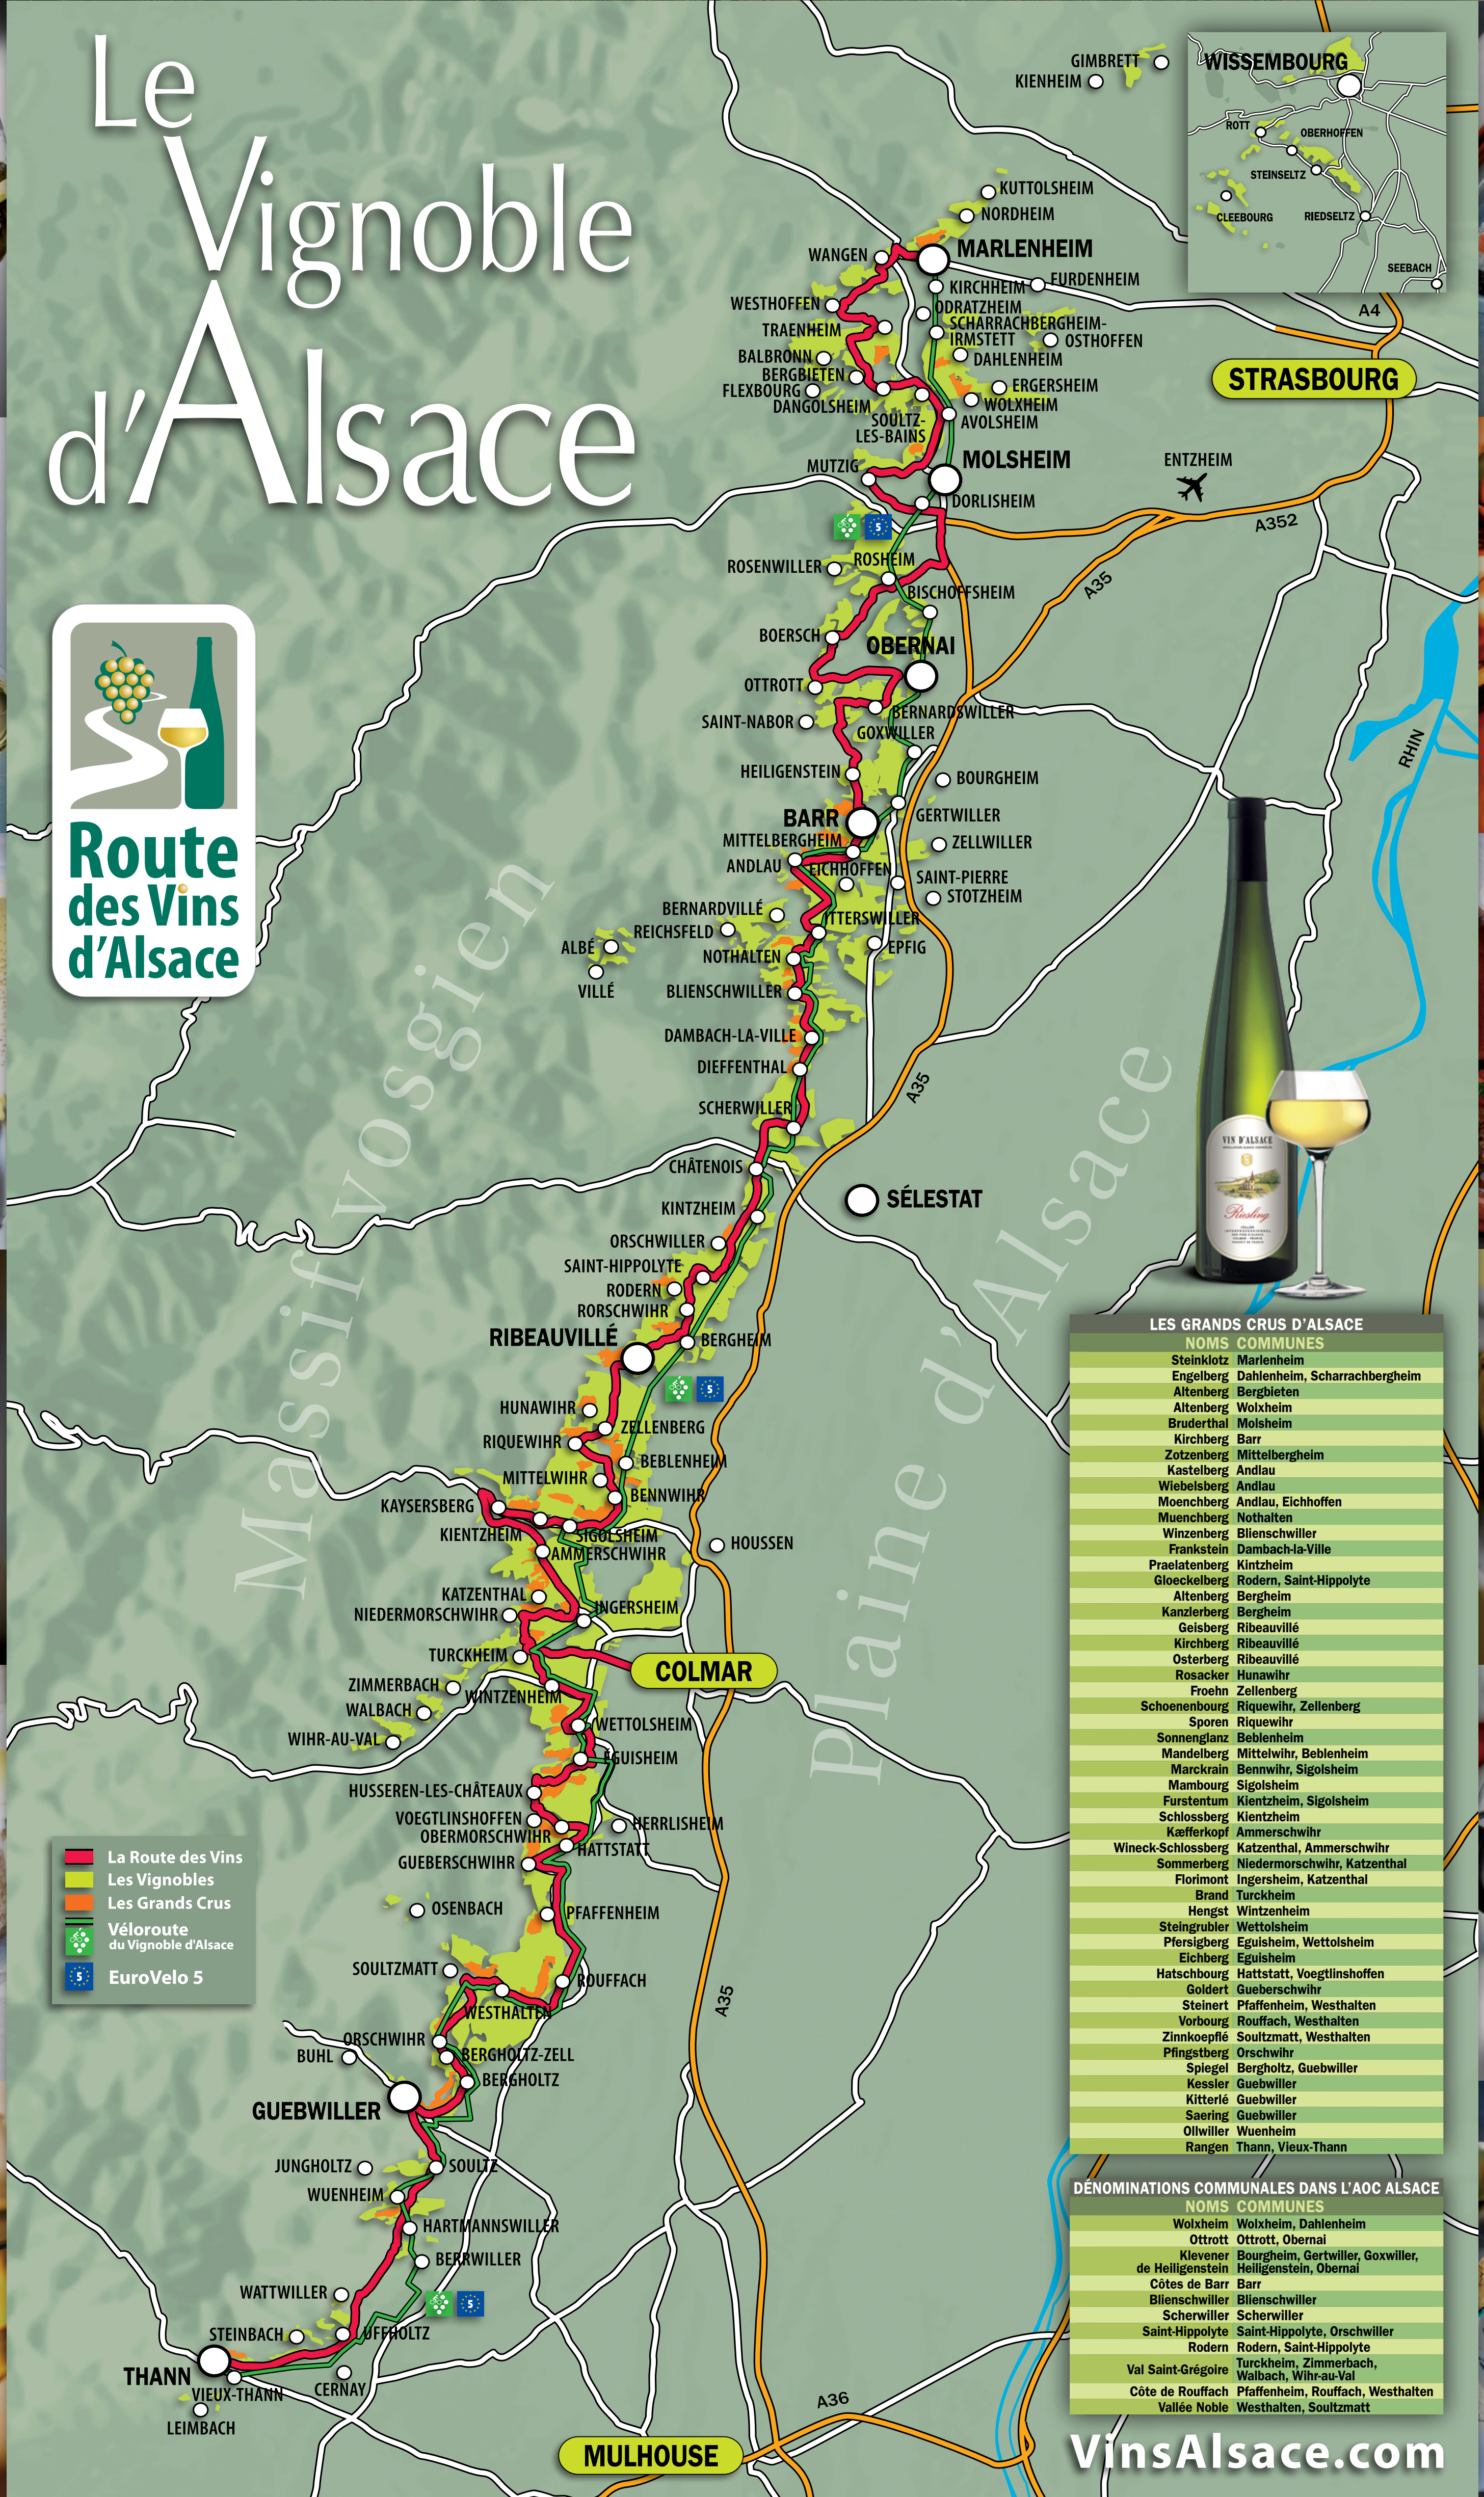

Le Vignoble d'Alsace

- La Route des Vins
- Les Vignobles
- Les Grands Crus
- Véloroute du Vignoble d'Alsace
- EuroVelo 5

LES GRANDS CRUS D'ALSACE

NOMS	COMMUNES
Steinklotz	Marlenheim
Engelberg	Dahlenheim, Scharrachbergheim
Altenberg	Bergbieten
Altenberg	Wolxheim
Bruderthal	Wolsheim
Kirchberg	Barr
Zotzenberg	Mittelbergheim
Kastelberg	Andlau
Wiebelsberg	Andlau
Moenchberg	Andlau, Eichhoffen
Muenchberg	Nothalten
Winzenberg	Blienschwiller
Frankstein	Dambach-la-Ville
Praelatenberg	Kintzheim
Gloeckelberg	Rodern, Saint-Hippolyte
Altenberg	Bergheim
Kanzlerberg	Bergheim
Geisberg	Ribeauvillé
Kirchberg	Ribeauvillé
Osterberg	Ribeauvillé
Rosacker	Hunawir
Froehn	Zellenberg
Schoenenbourg	Riquewihr, Zellenberg
Sporen	Riquewihr
Sonnenglanz	Bebenheim
Mandelberg	Mittelwihr, Bebenheim
Marckrain	Bennwihr, Sigolsheim
Mambourg	Sigolsheim
Furstentum	Kientzheim, Sigolsheim
Schlossberg	Kientzheim
Kaufferkopf	Ammerschwihr
Wineck-Schlossberg	Katzenthal, Ammerschwihr
Sommerberg	Niedermorschwihr, Katzenthal
Florimont	Ingersheim, Katzenthal
Brand	Turckheim
Hengst	Wintzenheim
Steingrubler	Wettolsheim
Pfersigberg	Eguisheim, Wettolsheim
Eichberg	Eguisheim
Hatschbourg	Hattstatt, Voegtlinshoffen
Goldert	Guebreschwihr
Steinert	Pfaffenheim, Westhalten
Vorbourg	Rouffach, Westhalten
Zinnkoepfle	Soultzmatz, Westhalten
Pfingsberg	Orschwihr
Spiegel	Bergholtz, Guebwiller
Kessler	Guebwiller
Kitterlé	Guebwiller
Saering	Guebwiller
Ollwiller	Wuenheim
Rangen	Thann, Vieux-Thann